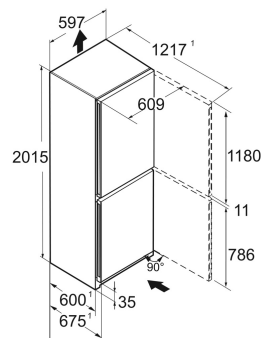

> 0°C

CNsfid 5703
Pure

Advies verkoopprijs € 999

Afmetingen

Hoogte	201,5 cm
Breedte	59,7 cm
Diepte (incl. wandafstand)	67,5 cm
Diepte	67,5 cm
InteriorFit	Ja
Plaatsbaar tegen muur	Ja
Netto gewicht / Bruto gewicht	74 kg / 79,2 kg
Hoogte verpakking	2087 mm
Breedte verpakking	615 mm
Diepte verpakking	767 mm