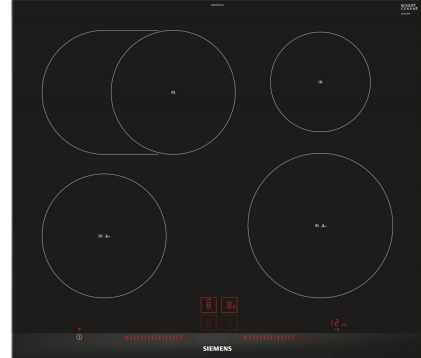

Siemens EH675LFC1E

Fabrikant: Siemens
Model: EH675LFC1E
Beschikbaarheid: 1-3 werkdagen

€929,00
Excl BTW: €767,77

Deze **Siemens EH675LFC1E** inductie kookplaat beschikt over 4 kookzones. De fraaie Siemens kookplaat heeft een breedte van 60 cm. Koken op inductie is de meest comfortabele en energie efficiënte manier van eten bereiden. Inductie kookplaten vragen een elektrische aansluiting. Deze kookplaat heeft een aansluitwaarde van 7400 Watt.

De moderne inductiekookplaat, niets brandt meer aan dankzij de braadSensor plus.

- Uitbreidbare braadzone: ruimte voor grote braadpannen.
- Dual lightSlider: bedien je kookplaat met één beweging.
- braadSensor Plus: nooit meer aangebrand eten weggooien.
- powerBoost: verhoogt het vermogen van een inductiezone met tot wel 50%.
- Timer met uitschakelfunctie: schakelt de kookzone uit na de ingestelde tijd.

Product eigenschappen:

Fysieke kenmerken	
Energielabel	
EAN	4242003697856
Gewicht	13.30 kg
Afmeting (HxBxD)	5.10cm x 60.20cm x 52.00cm

Specificaties:

Product eigenschappen	
Aantal kookzones	4
Kleur	Zwart
Algemene eigenschappen	
Plaatsing apparaat	Inbouw
Type kookplaat	Inductie kookplaat
Plaatsingsbreedte	60 cm
Gebruik	Huishoudelijk
Kookplaat kenmerken	
Aantal vermogensstanden	17
Randdesign	Facet
Warmhoudfunctie	Ja
Overkookbeveiliging	Nee
Boosterfunctie	Ja
Functionele kenmerken	
Kinderbeveiliging	Ja
Merkgebonden kenmerken	
Modellijn	Lijnmodel
Serie	iQ300
Merk features kookplaat	Warmhoudfunctie, Braadsensor
Energiegegevens	
Aansluitwaarde	7400 W