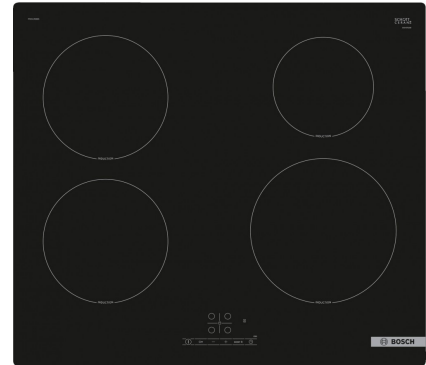

Bosch PIE61RBB5E

Fabrikant: Bosch
Model: PIE61RBB5E
Beschikbaarheid: 1-3 werkdagen

€449,00

Excl BTW: €371,07

Deze fraai gebouwde **Bosch PIE61RBB5E** inductie kookplaat beschikt over 4 kookzones. De Bosch kookplaat heeft een breedte van 60 cm. Koken op inductie is de meest comfortabele en energie efficiënte manier van eten bereiden. Inductie kookplaten vragen een elektrische aansluiting. Deze kookplaat heeft een aansluitwaarde van 7400 Watt.

Product eigenschappen:

Fysieke kenmerken	
Energielabel	
EAN	4242005289356
Gewicht	11.10 kg
Afmeting (HxBxD)	5.10cm x 59.20cm x 52.20cm

Specificaties:

Beknopte specificaties	
Kookplaat	Inductie
Kookzones	4
Elektra aansluiting	2 fasen
Algemeen	
Bouwworm	Inbouw
Serie	Serie 4
Soort kookplaat	Inductie kookplaat
Gebruik	Huishoudelijk
Modellijn	Lijnmodel
Eigenschappen	
Kookplaat randen	Randloos
Programma's en functies	
Boosterfunctie	Ja
Warmhoudfunctie	Nee
Merkspecifieke functies kookplaat	Easy Touch, Basic touch control
Aansluiting	
Aansluitwaarde	7400 W
Design	
Basiskleur	Zwart
Specificaties	
Aantal kookzones	4
Aantal vermogensstanden	17
Maten en gewicht	
Commerciële breedte	60 cm
Zekerheid	
Overkookbeveiliging	Nee