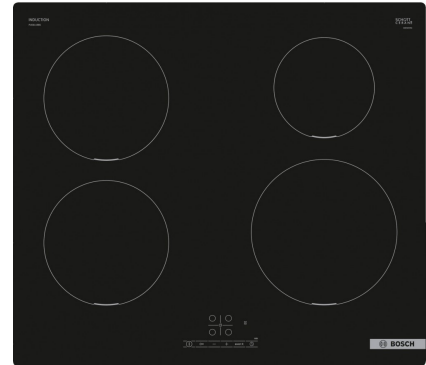

## Bosch PUE611BB5D

Fabrikant: Bosch  
Model: PUE611BB5D  
Beschikbaarheid: 1-3 werkdagen

**€419,00**  
Excl BTW: €346,28

Deze fraai gebouwde **Bosch PUE611BB5D** inductie kookplaat beschikt over 4 kookzones. De Bosch kookplaat heeft een breedte van 60 cm. Koken op inductie is de meest comfortabele en energie efficiënte manier van eten bereiden. Inductie kookplaten vragen een elektrische aansluiting. Deze kookplaat heeft een aansluitwaarde van 3700 Watt.

De inductiekookplaat voor snel, veilig en schoon koken met laag energieverbruik.

- Touch Select: selecteer makkelijk je gewenste kookzone en vermogensstand.
- PowerBoost: tot wel 50% meer vermogen voor sneller verwarmen op inductie.
- Restart: onthoudt de laatst gekozen instellingen als de kookplaat per ongeluk uitschakelt.
- Timer met uitschakelfunctie: schakelt je geselecteerde kookzone uit na een vooraf bepaalde tijd.
- Kinderbeveiliging: vergrendelt het bedieningspaneel en beschermt tegen onbedoelde wijzigingen van de instellingen.

### Product eigenschappen:

Fysieke kenmerken	
Energielabel	
EAN	4242005286089
Gewicht	10.90 kg
Afmeting (HxBxD)	5.10cm x 59.20cm x 52.20cm

**Specificaties:**

<b>Belangrijkste specificaties</b>	
Kookplaat	Inductie
Kookzones	4
Elektra aansluiting	2 fasen
<b>Algemeen</b>	
Plaatsing apparaat	Inbouw
Serie	Serie   4
Soort kookplaat	Inductie kookplaat
Gebruik	Huishoudelijk
Modellijn	Lijnmodel
<b>Eigenschappen</b>	
Kookplaat randen	Randloos
<b>Programma's en functies</b>	
Boosterfunctie	Ja
Warmhoudfunctie	Nee
Merkspecifieke functies kookplaat	Easy Touch, Basic touch control
<b>Aansluitingen</b>	
Aansluitwaarde	3700 W
<b>Design</b>	
Basiskleur	Zwart
<b>Specificaties</b>	
Aantal kookzones	4
Aantal vermogensstanden	17
<b>Afmetingen en gewicht</b>	
Commerciële breedte	60 cm
<b>Zekerheid</b>	
Overkookbeveiliging	Nee