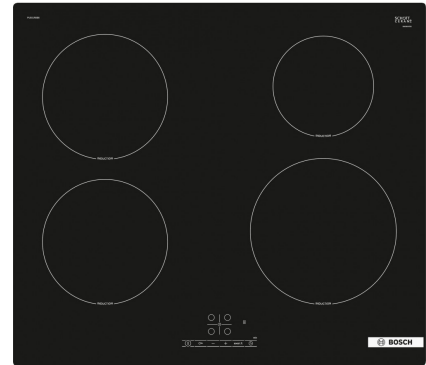

Bosch PUE61RBB6E

Fabrikant: Bosch
Model: PUE61RBB6E
Beschikbaarheid: 1-3 werkdagen

€445,00

Excl BTW: €367,77

Deze fraai gebouwde **Bosch PUE61RBB6E** inductie kookplaat beschikt over 4 kookzones. De Bosch kookplaat heeft een breedte van 60 cm. Koken op inductie is de meest comfortabele en energie efficiënte manier van eten bereiden. Inductie kookplaten vragen een elektrische aansluiting. Deze kookplaat heeft een aansluitwaarde van 4600 Watt.

Product eigenschappen:

Fysieke kenmerken	
Energie label	
EAN	4242005289875
Gewicht	9.10 kg
Afmeting (HxBxD)	5.10cm x 59.20cm x 52.20cm

Specificaties:

Belangrijkste specificaties	
Kookplaat	Inductie
Kookzones	4
Elektra aansluiting	2 fasen
Algemeen	
Plaatsing apparaat	Inbouw
Serie	Serie 4
Soort kookplaat	Inductie kookplaat
Gebruik	Huishoudelijk
Modellijn	Lijnmodel
Eigenschappen	
Kookplaat randen	Randloos
Programma's en functies	
Boosterfunctie	Ja
Warmhoudfunctie	Nee
Merkspecifieke functies kookplaat	Easy Touch, Basic touch control
Aansluitingen	
Aansluitwaarde	4600 W
Design	
Basiskleur	Zwart
Specificaties	
Aantal kookzones	4
Aantal vermogensstanden	17
Afmetingen en gewicht	
Commerciële breedte	60 cm
Zekerheid	
Overkookbeveiliging	Nee