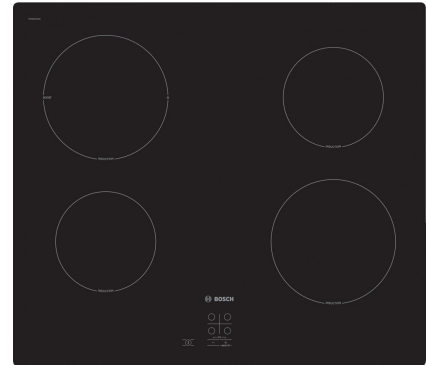

Bosch PUG61RAA5D

Fabrikant: Bosch
Model: PUG61RAA5D
Beschikbaarheid: 1-3 werkdagen

€320,00
Excl BTW: €264,46

Deze fraai gebouwde **Bosch PUG61RAA5D** inductie kookplaat beschikt over 4 kookzones. De Bosch kookplaat heeft een breedte van 60 cm. Koken op inductie is de meest comfortabele en energie efficiënte manier van eten bereiden. Inductie kookplaten vragen een elektrische aansluiting. Deze kookplaat heeft een aansluitwaarde van 3700 Watt.

Product eigenschappen:

Fysieke kenmerken	
Energielabel	
EAN	4242005285105
Gewicht	9.90 kg
Afmeting (HxBxD)	5.10cm x 59.20cm x 52.20cm

Specificaties:

Belangrijkste specificaties	
Kookplaat	Inductie
Kookzones	4
Elektra aansluiting	2 fasen
Algemeen	
Plaatsing apparaat	Inbouw
Serie	Serie 2
Soort kookplaat	Inductie kookplaat
Gebruik	Huishoudelijk
Modellijn	Lijnmodel
Eigenschappen	
Kookplaat randen	Randloos
Programma's en functies	
Boosterfunctie	Ja
Warmhoudfunctie	Nee
Aansluitingen	
Aansluitwaarde	3700 W
Design	
Basiskleur	Zwart
Specificaties	
Aantal kookzones	4
Aantal vermogensstanden	9
Afmetingen en gewicht	
Commerciële breedte	60 cm
Zekerheid	
Overkookbeveiliging	Nee
Kinderbeveiliging	Ja