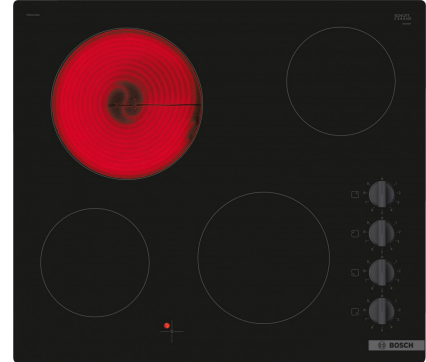

Bosch PKE611CA3E

Fabrikant: Bosch
Model: PKE611CA3E
Beschikbaarheid: 1-3 werkdagen

€402,00

Excl BTW: €332,23

Deze solide gebouwde **Bosch PKE611CA3E** keramische kookplaat beschikt over 4 vitro-keramische kookzones. De Bosch kookplaat heeft een breedte van 60 cm. Een keramische kookplaat heeft een glad en gelijkmatig oppervlak, waardoor je deze eenvoudig kunt reinigen, het maakt uw leven dus een stukje gemakkelijker. Keramische kookplaten hebben een elektrische aansluiting, waarbij deze kookplaat een aansluitwaarde heeft van 6600 Watt.

De keramische kookplaat maakt u het koken en schoonmaken bijzonder eenvoudig.

- Opbouwknoppen: stel je gewenste kookstand makkelijk in.

Product eigenschappen:

| Fysieke kenmerken | |
|-------------------|----------------------------|
| Energie label | |
| EAN | 4242005283194 |
| Gewicht | 7.40 kg |
| Afmeting (HxBxD) | 4.60cm x 59.20cm x 52.20cm |

Specificaties:

| | |
|-------------------------------|----------------------|
| Product eigenschappen | |
| Aantal kookzones | 4 |
| Kleur | Zwart |
| Algemene eigenschappen | |
| Plaatsing apparaat | Inbouw |
| Type kookplaat | Keramische kookplaat |
| Plaatsingsbreedte | 60 cm |
| Gebruik | Huishoudelijk |
| Kookplaat kenmerken | |
| Aantal vermogensstanden | 9 |
| Restwarmte indicatie | Ja |
| Randdesign | Randloos |
| Warmhoudfunctie | Nee |
| Overkookbeveiliging | Nee |
| Boosterfunctie | Nee |
| Functionele kenmerken | |
| Kinderbeveiliging | Ja |
| Merkgebonden kenmerken | |
| Modellijn | Lijnmodel |
| Serie | Serie 2 |
| Energiegegevens | |
| Aansluitwaarde | 6600 W |