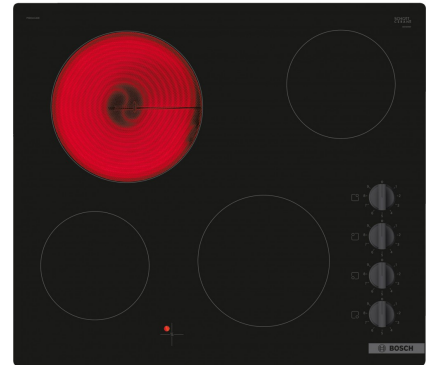

Bosch PKE611CA3E

Fabrikant: Bosch
Model: PKE611CA3E
Beschikbaarheid: 1-3 werkdagen

€419,00
Excl BTW: €346,28

Deze solide gebouwde **Bosch PKE611CA3E** keramische kookplaat beschikt over 4 vitro-keramische kookzones. De Bosch kookplaat heeft een breedte van 60 cm. Een keramische kookplaat heeft een glad en gelijkmatig oppervlak, waardoor je deze eenvoudig kunt reinigen, het maakt uw leven dus een stukje gemakkelijker. Keramische kookplaten hebben een elektrische aansluiting, waarbij deze kookplaat een aansluitwaarde heeft van 6600 Watt.

De keramische kookplaat maakt u het koken en schoonmaken bijzonder eenvoudig.

- Opbouwknoppen: stel je gewenste kookstand makkelijk in.

Product eigenschappen:

Fysieke kenmerken	
Energie label	
EAN	4242005283194
Gewicht	7.40 kg
Afmeting (HxBxD)	4.60cm x 59.20cm x 52.20cm

Specificaties:

Belangrijkste specificaties	
Kookplaat	Keramisch
Kookzones	4
Elektra aansluiting	2 fasen
Algemeen	
Plaatsing apparaat	Inbouw
Serie	Serie 2
Soort kookplaat	Keramische kookplaat
Gebruik	Huishoudelijk
Modellijn	Lijnmodel
Eigenschappen	
Kookplaat randen	Randloos
Programma's en functies	
Boosterfunctie	Nee
Warmhoudfunctie	Nee
Aansluitingen	
Aansluitwaarde	6600 W
Design	
Basiskleur	Zwart
Specificaties	
Aantal kookzones	4
Aantal vermogensstanden	9
Afmetingen en gewicht	
Commerciële breedte	60 cm
Zekerheid	
Indicator restwarmte	Ja
Overkookbeveiliging	Nee