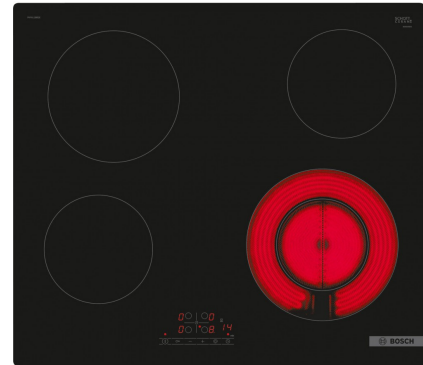

Bosch PKF611BB2E

Fabrikant: Bosch
Model: PKF611BB2E
Beschikbaarheid: 1-3 werkdagen

€349,00

Excl BTW: €288,43

Deze solide gebouwde **Bosch PKF611BB2E** keramische kookplaat beschikt over 4 vitro-keramische kookzones. De Bosch kookplaat heeft een breedte van 60 cm. Een keramische kookplaat heeft een glad en gelijkmatig oppervlak, waardoor je deze eenvoudig kunt reinigen, het maakt uw leven dus een stukje gemakkelijker. Keramische kookplaten hebben een elektrische aansluiting, waarbij deze kookplaat een aansluitwaarde heeft van 6600 Watt.

De keramische kookplaat maakt u het koken en schoonmaken bijzonder eenvoudig.

- Touch Select: selecteer makkelijk je gewenste kookzone en vermogensstand.
- Variabele kookzone van 21 cm.
- Restart: onthoudt de laatst gekozen instellingen als de kookplaat per ongeluk uitschakelt.
- Timer met uitschakelfunctie: schakelt je geselecteerde kookzone uit na een vooraf bepaalde tijd.
- Kinderbeveiliging: vergrendelt het bedieningspaneel en beschermt tegen onbedoelde wijzigingen van de instellingen.

Product eigenschappen:

Fysieke kenmerken	
Energie label	
EAN	4242005280421
Gewicht	7.40 kg
Afmeting (HxBxD)	4.50cm x 59.20cm x 52.20cm

Specificaties:

Product eigenschappen	
Aantal kookzones	4
Kleur	Zwart
Algemene eigenschappen	
Plaatsing apparaat	Inbouw
Type kookplaat	Keramische kookplaat
Plaatsingsbreedte	60 cm
Gebruik	Huishoudelijk
Kookplaat kenmerken	
Aantal vermogensstanden	17
Restwarmte indicatie	Ja
Randdesign	Randloos
Warmhoudfunctie	Nee
Overkookbeveiliging	Nee
Boosterfunctie	Nee
Functionele kenmerken	
Kinderbeveiliging	Ja
Merkgebonden kenmerken	
Modellijn	Lijnmodel
Serie	Serie 4
Merk features kookplaat	Easy Touch
Energiegegevens	
Aansluitwaarde	6600 W