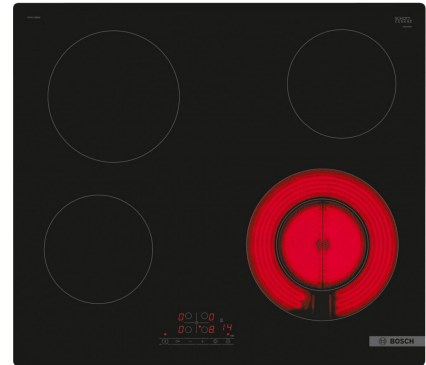

Bosch PKF611BB2E

Fabrikant: Bosch
Model: PKF611BB2E
Beschikbaarheid: 1-3 werkdagen

€349,00
Excl BTW: €288,43

Deze solide gebouwde **Bosch PKF611BB2E** keramische kookplaat beschikt over 4 vitro-keramische kookzones. De Bosch kookplaat heeft een breedte van 60 cm. Een keramische kookplaat heeft een glad en gelijkmatig oppervlak, waardoor je deze eenvoudig kunt reinigen, het maakt uw leven dus een stukje gemakkelijker. Keramische kookplaten hebben een elektrische aansluiting, waarbij deze kookplaat een aansluitwaarde heeft van 6600 Watt.

De keramische kookplaat maakt u het koken en schoonmaken bijzonder eenvoudig.

- Touch Select: selecteer makkelijk je gewenste kookzone en vermogensstand.
- Variabele kookzone van 21 cm.
- Restart: onthoudt de laatst gekozen instellingen als de kookplaat per ongeluk uitschakelt.
- Timer met uitschakelfunctie: schakelt je geselecteerde kookzone uit na een vooraf bepaalde tijd.
- Kinderbeveiliging: vergrendelt het bedieningspaneel en beschermt tegen onbedoelde wijzigingen van de instellingen.

Product eigenschappen:

Fysieke kenmerken	
Energielabel	
EAN	4242005280421
Gewicht	7.40 kg
Afmeting (HxBxD)	4.50cm x 59.20cm x 52.20cm

Specificaties:

Belangrijkste specificaties	
Kookplaat	Keramisch
Kookzones	4
Elektra aansluiting	2 fasen
Algemeen	
Plaatsing apparaat	Inbouw
Serie	Serie 4
Soort kookplaat	Keramische kookplaat
Gebruik	Huishoudelijk
Modellijn	Lijnmodel
Eigenschappen	
Kookplaat randen	Randloos
Programma's en functies	
Boosterfunctie	Nee
Warmhoudfunctie	Nee
Merkspecifieke functies kookplaat	Easy Touch
Aansluitingen	
Aansluitwaarde	6600 W
Design	
Basiskleur	Zwart
Specificaties	
Aantal kookzones	4
Aantal vermogensstanden	17
Afmetingen en gewicht	
Commerciële breedte	60 cm
Zekerheid	
Indicator restwarmte	Ja