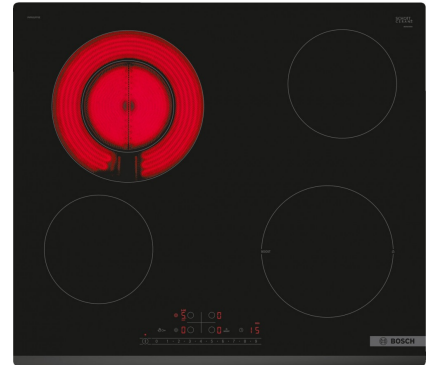

## Bosch PKF631FP3E

Fabrikant: Bosch  
Model: PKF631FP3E  
Beschikbaarheid: 1-3 werkdagen

**€599,00**  
Excl BTW: €495,04

Deze solide gebouwde **Bosch PKF631FP3E** keramische kookplaat beschikt over 4 vitro-keramische kookzones. De Bosch kookplaat heeft een breedte van 60 cm. Een keramische kookplaat heeft een glad en gelijkmatig oppervlak, waardoor je deze eenvoudig kunt reinigen, het maakt uw leven dus een stukje gemakkelijker. Keramische kookplaten hebben een elektrische aansluiting, waarbij deze kookplaat een aansluitwaarde heeft van 6900 Watt.

De keramische kookplaat maakt u het koken en schoonmaken bijzonder eenvoudig.

- DirectSelect: selecteer makkelijk en direct je gewenste kookzone, vermogen en extra functies.
- Variabele kookzone van 21cm.
- Schuin front: elegant, aantrekkelijk ontwerp met afgeschuinde voorkant.
- PowerBoost: tot wel 20% extra vermogen op je elektrische kookplaat.
- Restart: onthoudt de laatst gekozen instellingen als de kookplaat per ongeluk uitschakelt.

### Product eigenschappen:

Fysieke kenmerken	
Energie label	
EAN	4242005289509
Gewicht	7.60 kg
Afmeting (HxBxD)	4.50cm x 59.20cm x 52.20cm

**Specificaties:**

<b>Belangrijkste specificaties</b>	
Kookplaat	Keramisch
Kookzones	4
Elektra aansluiting	2 fasen
<b>Algemeen</b>	
Plaatsing apparaat	Inbouw
Serie	Serie   6
Soort kookplaat	Keramische kookplaat
Gebruik	Huishoudelijk
Modellijn	Lijnmodel
<b>Eigenschappen</b>	
Kookplaat randen	facet voor
<b>Programma's en functies</b>	
Boosterfunctie	Ja
Warmhoudfunctie	Nee
Merkspecifieke functies kookplaat	DirectSelect
<b>Aansluitingen</b>	
Aansluitwaarde	6900 W
<b>Design</b>	
Basiskleur	Zwart
<b>Specificaties</b>	
Aantal kookzones	4
Aantal vermogensstanden	17
<b>Afmetingen en gewicht</b>	
Commerciële breedte	60 cm
<b>Zekerheid</b>	
Indicator restwarmte	Ja