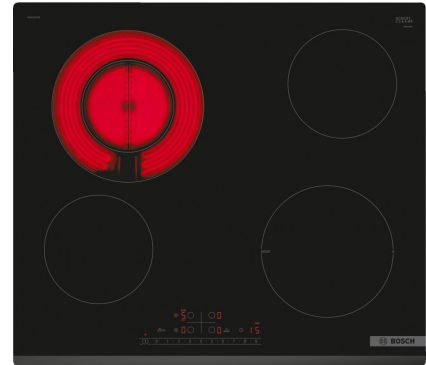

## Bosch PKF631FP3E

Fabrikant: Bosch  
Model: PKF631FP3E  
Beschikbaarheid: 1-3 werkdagen

**€599,00**  
Excl BTW: €495,04

Deze solide gebouwde **Bosch PKF631FP3E** keramische kookplaat beschikt over 4 vitro-keramische kookzones. De Bosch kookplaat heeft een breedte van 60 cm. Een keramische kookplaat heeft een glad en gelijkmatig oppervlak, waardoor je deze eenvoudig kunt reinigen, het maakt uw leven dus een stukje gemakkelijker. Keramische kookplaten hebben een elektrische aansluiting, waarbij deze kookplaat een aansluitwaarde heeft van 6900 Watt.

De keramische kookplaat maakt u het koken en schoonmaken bijzonder eenvoudig.

- DirectSelect: selecteer makkelijk en direct je gewenste kookzone, vermogen en extra functies.
- Variabele kookzone van 21 cm.
- Schuin front: elegant, aantrekkelijk ontwerp met afgeschuinde voorkant.
- PowerBoost: tot wel 20% extra vermogen op je elektrische kookplaat.
- Restart: onthoudt de laatst gekozen instellingen als de kookplaat per ongeluk uitschakelt.

### Product eigenschappen:

Fysieke kenmerken	
Energie label	
EAN	4242005289509
Gewicht	7.60 kg
Afmeting (HxBxD)	4.50cm x 59.20cm x 52.20cm

**Specificaties:**

<b>Product eigenschappen</b>	
Aantal kookzones	4
Kleur	Zwart
<b>Algemene eigenschappen</b>	
Plaatsing apparaat	Inbouw
Type kookplaat	Keramische kookplaat
Plaatsingsbreedte	60 cm
Gebruik	Huishoudelijk
<b>Kookplaat kenmerken</b>	
Aantal vermogensstanden	17
Restwarmte indicatie	Ja
Randdesign	facet voor
Warmhoudfunctie	Nee
Overkookbeveiliging	Nee
Boosterfunctie	Ja
<b>Functionele kenmerken</b>	
Kinderbeveiliging	Ja
<b>Merkgebonden kenmerken</b>	
Modellijn	Lijnmodel
Serie	Serie   6
Merk features kookplaat	DirectSelect
<b>Energiegegevens</b>	
Aansluitwaarde	6900 W