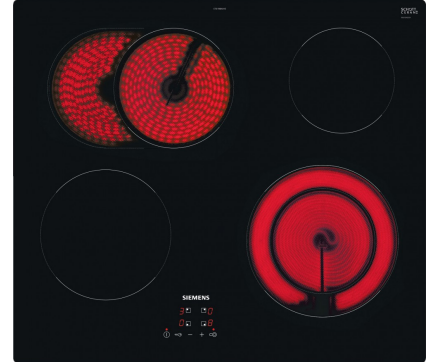

## Siemens ET61RBNA1E

Fabrikant: Siemens  
Model: ET61RBNA1E  
Beschikbaarheid: 1-3 werkdagen

**€386,00**  
Excl BTW: €319,01

Deze degelijk gebouwde **Siemens ET61RBNA1E** keramische kookplaat beschikt over 4 vitro-keramische kookzones. De Siemens kookplaat heeft een breedte van 60 cm. Een keramische kookplaat heeft een glad en gelijkmatig oppervlak, waardoor je deze eenvoudig kunt reinigen, het maakt uw leven dus een stukje gemakkelijker. Keramische kookplaten hebben een elektrische aansluiting, waarbij deze kookplaat een aansluitwaarde heeft van 7500 Watt.

De moderne glaskeramische kookplaat voor meer kookplezier en makkelijker schoonmaken.

- Dubbele-ringzone 21 cm: ook plaats voor grote pannen op de 21 cm variabele kookzone.
- Uitbreidbare braadzone: ruimte voor grote braadpannen.
- touchControl: eenvoudige bediening van de kookplaat.
- Kinderslot: vergrendelt alle kookzones tegen onbedoelde handelingen.

### Product eigenschappen:

Fysieke kenmerken	
Energielabel	
EAN	4242003898307
Gewicht	7.70 kg
Afmeting (HxBxD)	4.50cm x 59.20cm x 52.20cm

**Specificaties:**

<b>Product eigenschappen</b>	
Aantal kookzones	4
Kleur	Zwart
<b>Algemene eigenschappen</b>	
Plaatsing apparaat	Inbouw
Type kookplaat	Keramische kookplaat
Plaatsingsbreedte	60 cm
Gebruik	Huishoudelijk
<b>Kookplaat kenmerken</b>	
Aantal vermogensstanden	17
Randdesign	Randloos
Warmhoudfunctie	Nee
Overkookbeveiliging	Nee
Boosterfunctie	Nee
<b>Functionele kenmerken</b>	
Kinderbeveiliging	Ja
<b>Merkgebonden kenmerken</b>	
Modellijn	Lijnmodel
Serie	iQ300
Merk features kookplaat	Easy Touch, Basic touch control
<b>Energiegegevens</b>	
Aansluitwaarde	7500 W