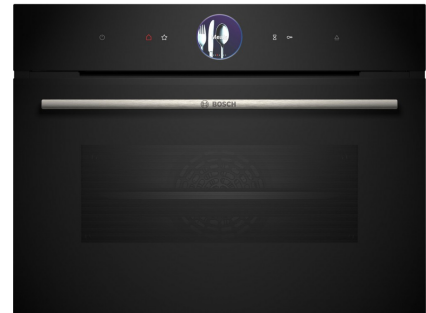

Bosch CSG7361B1

Fabrikant: Bosch
Model: CSG7361B1
Beschikbaarheid: 1-3 werkdagen

€1.699,00
Excl BTW: €1.404,13

De **Bosch CSG7361B1** inbouwoven met stoom heeft een oveninhoud van 47 liter. Deze veelzijdige inbouwoven beschikt over 21 verwarmingssystemen waarmee u een veelvoud aan gerechten kunt bereiden. Verder gaat deze Bosch oven spaarzaam om met energie wat beloond is met een zuinig energielabel A+.

De compacte bakoven met stoom met digitale bedieningsring, TFT-touchscreen en hetelucht-functie: laat je geleidelijk koken combineren met de kracht van hete lucht. Home Connect voor bediening via de App.

- Digital Control Ring: de simpele en innovatieve manier om oveninstellingen te selecteren.
- TFT-Touchdisplay Plus: eenvoudige bediening dankzij de innovatieve Digital Control Ring en een groter TFT-touchscreen.
- Steam Plus: voor een zachte, gezonde voedselbereiding tot 120 °C.
- Automatisch uitschakelen: het kookproces stopt vanzelf wanneer je gerecht klaar is.
- Oven Assistent: kies eenvoudig het juiste programma.