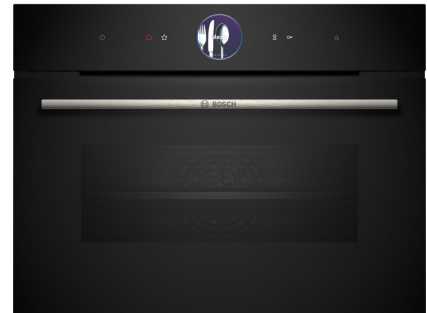

Bosch CSG7364B1

Fabrikant: Bosch
Model: CSG7364B1
Beschikbaarheid: 1-3 werkdagen

€1.649,00
Excl BTW: €1.362,81

De **Bosch CSG7364B1** inbouwoven met stoom heeft een oveninhoud van 47 liter. Deze veelzijdige inbouwoven beschikt over 21 verwarmingssystemen waarmee u een veelvoud aan gerechten kunt bereiden. Verder gaat deze Bosch oven spaarzaam om met energie wat beloond is met een zuinig energielabel A+.

De compacte bakoven met stoom met digitale bedieningsring, TFT-touchdisplay en Assist-functie voor maaltijden. PerfectBake Plus, PerfectRoast Plus en Home Connect voor bediening via de App.

- Digital Control Ring: de simpele en innovatieve manier om oveninstellingen te selecteren.
- TFT-Touchdisplay Plus: eenvoudige bediening dankzij de innovatieve Digital Control Ring en een groter TFT-touchscreen.
- Steam Plus: voor een zachte, gezonde voedselbereiding tot 120 °C.
- Automatisch uitschakelen: het kookproces stopt vanzelf wanneer je gerecht klaar is.
- PerfectBake Plus: regelt zelf de instellingen en vertelt je wanneer je gerecht uit de oven kan.