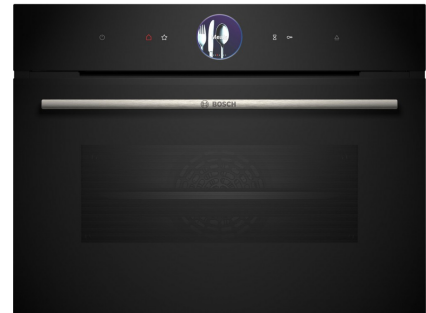

Bosch CSG7364B1

Fabrikant: Bosch
Model: CSG7364B1
Beschikbaarheid: 1-3 werkdagen

€1.539,00
Excl BTW: €1.271,90

De **Bosch CSG7364B1** inbouwoven met stoom heeft een oveninhoud van 47 liter. Deze veelzijdige inbouwoven beschikt over 21 verwarmingssystemen waarmee u een veelvoud aan gerechten kunt bereiden. Verder gaat deze Bosch oven spaarzaam om met energie wat beloond is met een zuinig energielabel A+.

De compacte bakoven met stoom met digitale bedieningsring, TFT-touchdisplay en Assist-functie voor maaltijden. PerfectBake Plus, PerfectRoast Plus en Home Connect voor bediening via de App.

- Digital Control Ring: de simpele en innovatieve manier om oveninstellingen te selecteren.
- TFT-Touchdisplay Plus: eenvoudige bediening dankzij de innovatieve Digital Control Ring en een groter TFT-touchscreen.
- Steam Plus: voor een zachte, gezonde voedselbereiding tot 120 °C.
- Automatisch uitschakelen: het kookproces stopt vanzelf wanneer je gerecht klaar is.
- PerfectBake Plus: regelt zelf de instellingen en vertelt je wanneer je gerecht uit de oven kan.