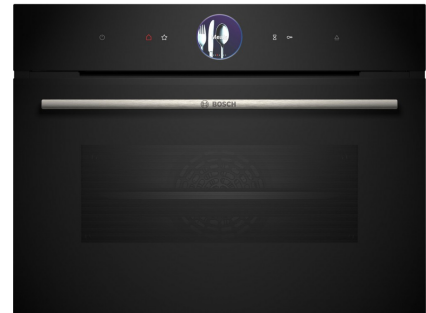

## Bosch CSG7364B1

Fabrikant: Bosch  
Model: CSG7364B1  
Beschikbaarheid: 1-3 werkdagen

**€1.539,00**  
Excl BTW: €1.271,90

De **Bosch CSG7364B1** inbouwoven met stoom heeft een oveninhoud van 47 liter. Deze veelzijdige inbouwoven beschikt over 21 verwarmingssystemen waarmee u een veelvoud aan gerechten kunt bereiden. Verder gaat deze Bosch oven spaarzaam om met energie wat beloond is met een zuinig energielabel A+.

De compacte bakoven met stoom met digitale bedieningsring, TFT-touchdisplay en Assist-functie voor maaltijden. PerfectBake Plus, PerfectRoast Plus en Home Connect voor bediening via de App.

- Digital Control Ring: de simpele en innovatieve manier om oveninstellingen te selecteren.
- TFT-Touchdisplay Plus: eenvoudige bediening dankzij de innovatieve Digital Control Ring en een groter TFT-touchscreen.
- Steam Plus: voor een zachte, gezonde voedselbereiding tot 120 °C.
- Automatisch uitschakelen: het kookproces stopt vanzelf wanneer je gerecht klaar is.
- PerfectBake Plus: regelt zelf de instellingen en vertelt je wanneer je gerecht uit de oven kan.