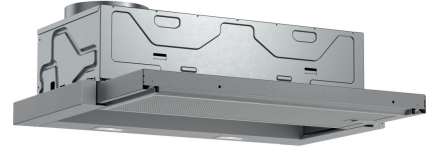

Bosch DFL064A52

Fabrikant: Bosch
Model: DFL064A52
Beschikbaarheid: 1-3 werkdagen

€379,00
Excl BTW: €313,22

Deze **Bosch DFL064A52** vlakscherm afzuigkap heeft een maximale afzuigcapaciteit van 268 m³/h. De plaatsingsbreedte van deze afzuigkap is 60 cm. Verder heeft de vlakscherm afzuigkap een geluidsniveau van 62 dB en een A energielabel.

De Bosch DFL064A52 vlakscherm afzuigkap is een onopvallende afzuigkap, die wordt weggewerkt in een bovenkast. Het enige wat zichtbaar blijft is een smal front. Wanneer je de afzuigkap wilt gebruiken schuif je het front uit en treed de afzuigkap in werking. Na het koken schuif je het front weer in en stopt de werking onmiddellijk.

De vlakschermkap verdwijnt volledig onder de bovenkast.

- Greeplijsten: kies de juiste kleur uit verschillende Bosch greeplijsten.
- Stil: maximaal afzuigvermogen bij een laag geluidsniveau.
- Eco Silence Drive: de efficiënte én energiebesparende motor voor je afzuigkap.
- Ledverlichting voor heldere en energiezuinige verlichting van de kookplaat.
- Intensiefstand: elimineert nare keukenluchtjes bijzonder stil en effectief.

Design	
Basiskleur	Zilver
Specificaties	
Aantal vermogensstanden	4
Lamptype	LED
Intensief stand	Ja
Plaatsing afzuigkap	Onder kast
Prestaties en verbruik	
Energieverbruik per jaar	21.0 kWh
Geluidsniveau	62 dB
Afmetingen en gewicht	
Commerciële breedte	60 cm