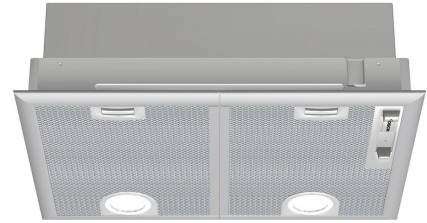

Bosch DHL555BL

Fabrikant: Bosch
Model: DHL555BL
Beschikbaarheid: 1-3 werkdagen

€349,00
Excl BTW: €288,43

Deze **Bosch DHL555BL** afzuigunit heeft een maximale afzuigcapaciteit van 363 m³/h. De plaatsingsbreedte van deze afzuigkap is 53 cm. Verder heeft de afzuigunit een geluidsniveau van 56 dB en een C energielabel.

Deze Bosch DHL555BL inbouwunit afzuigkap kan worden ingebouwd worden in een bestaande of nieuwe schouw. Op deze manier verwerkt u de afzuigunit naadloos en bijna onzichtbaar in het design van uw keuken. Het design van deze afzuigkap is hierdoor iets minder belangrijk, behalve natuurlijk de onderkant, want daar kijkt u tegenaan.

De afzuigunit biedt u flexibiliteit in de keukenindeling: de kap kan aan de muur of boven een kookeiland worden gemonteerd.

- Bijzonder stil: maximale prestaties, minimaal geluid.
- Vetfiltratieniveau: filtert meer dan 85% van het vet uit de lucht in je keuken
- Ledverlichting voor heldere en energiezuinige verlichting van de kookplaat.
- Intensiefstand: elimineert nare keukenluchtjes bijzonder stil en effectief.
- Reinigt de lucht met een vetfilter en zorgt voor een optimaal klimaat in je keuken.

Product eigenschappen:

Fysieke kenmerken	
Energielabel	C
EAN	4242005122455
Gewicht	7.50 kg
Afmeting (HxBxD)	0.00cm x 53.00cm x 38.00cm