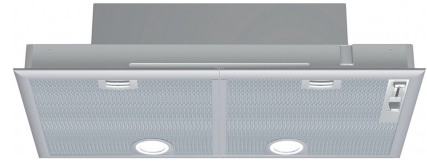

Siemens LB75565

Fabrikant: Siemens
Model: LB75565
Beschikbaarheid: 1-3 werkdagen

€389,00

Excl BTW: €321,49

Deze **Siemens LB75565** afzuigunit heeft een maximale afzuigcapaciteit van 379 m³/h. De plaatsingsbreedte van deze afzuigkap is 75 cm. Verder heeft de afzuigunit een geluidsniveau van 56 dB en een C energielabel.

Deze Siemens LB75565 inbouwunit afzuigkap kan worden ingebouwd worden in een bestaande of nieuwe schouw. Op deze manier verwerkt u de afzuigunit naadloos en bijna onzichtbaar in het design van uw keuken. Het design van deze afzuigkap is hierdoor iets minder belangrijk, behalve natuurlijk de onderkant, want daar kijkt u tegenaan.

De krachtige afzuigunit is onzichtbaar boven de kookplaat gemonteerd.

- Ledverlichting: energiezuinige verlichting die altijd zorgt voor een perfecte sfeer.

Product eigenschappen:

Fysieke kenmerken	
Energielabel	C
EAN	4242003838402
Gewicht	8.20 kg
Afmeting (HxBxD)	0.00cm x 73.00cm x 38.00cm

Design	
Basiskleur	Zilvermetaalkleurig
Specificaties	
Aantal vermogensstanden	4
Intensief stand	Nee
Plaatsing afzuigkap	In een afgesloten kast
Prestaties en verbruik	
Energieverbruik per jaar	81.2 kWh
Geluidsniveau	56 dB
Afmetingen en gewicht	
Commerciële breedte	75 cm