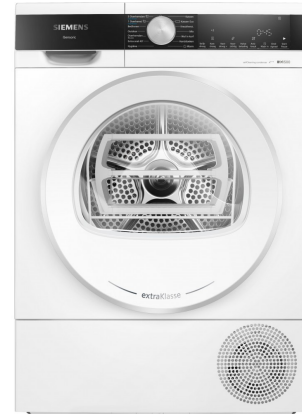

## Siemens WQ35G2C9NL

Fabrikant: Siemens  
Model: WQ35G2C9NL ExtraKlasse  
Beschikbaarheid: 1-3 werkdagen

**€899,00**

Excl BTW: €742,98

Deze **Siemens WQ35G2C9NL** is een solide warmtepompdroger met een vulgewicht van 8 kg. De wasdroger heeft een geluidsniveau van 64 dB. Op het gebied van energieverbruik scoort deze droger een energielabel A+++.

Ongekende prestaties met A+++ , selfCleaning condensor, smartFinish en autoDry voor het efficiënt drogen van uw wasgoed, waarmee u tijd bespaart.

- speedPack: Bespaar tijd met onze snelle en efficiënte wasdrogers.
- smartFinish: Minder kreukels voor minder strijkwerk.
- selfCleaning condensor: Verwijdert pluizen en bespaart je tijd en moeite.
- Energieklasse A+++ : Onze meest energiezuinige droger.
- Variabele draairichting: Voorkomt dat grote stukken wasgoed in de knoop raken door de draairichting af te wisselen.

### Product eigenschappen:

Fysieke kenmerken	
Energielabel	A+++
EAN	4242003910665
Gewicht	56.20 kg
Afmeting (HxBxD)	84.20cm x 59.80cm x 61.30cm

**Specificaties:**

<b>Belangrijkste specificaties</b>	
Vulgewicht	8 kg
Geluidsniveau	Zeer stil - 64 dB
<b>Algemeen</b>	
Plaatsing apparaat	Vrijstaand
Serie	iQ500
Type wasdroger	Warmtepompdroger
Type wasmachine	Voorlader
Gebruik	Huishoudelijk
Modellijn	Extraklasse
<b>Programma's en functies</b>	
Specifieke droogprogramma's	Katoen, Overhemden, Eco, Handdoeken, smartFinish: 1 overhemd, smartFinish: 5 overhemden, Mix, Outdoor, Extra snel, Kreukherstellend, Wol drogen in korf, Tijdprogramma warm
<b>Comfort en ergonomie</b>	
Binnenverlichting	Ja
Resttijdindicatie	Ja
Zelfreinigende condensor	Ja
Condensafvoer	Via waterafvoer, Opvang in reservoir
Indicators	Legen condensbak, Reinigen filters
<b>Aansluitingen</b>	
Aansluitspanning	220-240 V
Aansluitwaarde	600 W
Lengte aansluitsnoer	145.0 cm
Type stekker	Schuko
<b>Technisch</b>	
Scharnieren verwisselbaar	Nee
Draairichting deur	Rechts