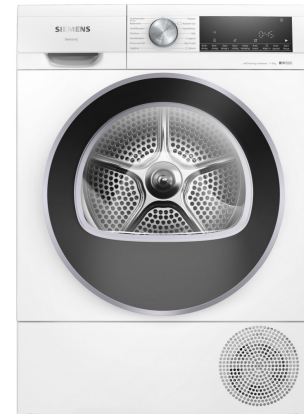

## Siemens WQ45G2D5NL

Fabrikant: Siemens  
Model: WQ45G2D5NL  
Beschikbaarheid: 1-3 werkdagen

**€1.013,00**

Excl BTW: €837,19

Deze **Siemens WQ45G2D5NL** is een solide warmtepompdroger met een vulgewicht van 9 kg. De wasdroger heeft een geluidsniveau van 61 dB. Op het gebied van energieverbruik scoort deze droger een energielabel A+++.

Uitstekende prestaties met A+++ , selfCleaning condenser en autoDry voor een zorgvuldige droging van je wasgoed.

- selfCleaning condensor: Verwijdert pluizen en bespaart je tijd en moeite.
- autoDry: Zacht en zorgvuldig drogen om je kleding te beschermen.
- speedPack: Bespaar tijd met onze snelle en efficiënte wasdrogers.
- Energieklasse A+++ : Onze meest energiezuinige droger.
- Halve belading: Optimaliseer de duur van kleinere ladingen met een nauwkeurige schatting van het gekozen programma.

### Product eigenschappen:

Fysieke kenmerken	
Energielabel	A+++
EAN	4242003939956
Gewicht	53.00 kg
Afmeting (HxBxD)	84.20cm x 59.80cm x 61.30cm

**Specificaties:**

<b>Belangrijkste specificaties</b>	
Vulgewicht	9 kg
Geluidsniveau	Zeer stil - 61 dB
<b>Algemeen</b>	
Plaatsing apparaat	Vrijstaand
Serie	iQ500
Type wasdroger	Warmtepompdroger
Type wasmachine	Voorlader
Gebruik	Huishoudelijk
Modellijn	Lijnmodel
<b>Programma's en functies</b>	
Specifieke droogprogramma's	Katoen, Overhemden, Eco, Lingerie, Handdoeken, Hoofdkussen, Mix, Outdoor, Extra snel, Kreukherstellend, Wol, Tijdprogramma warm
<b>Comfort en ergonomie</b>	
Binnenverlichting	Nee
Resttijdindicatie	Ja
Zelfreinigende condensor	Ja
Condensafvoer	Via waterafvoer, Opvang in reservoir
Indicators	Legen condensbak, Reinigen filters
<b>Aansluitingen</b>	
Aansluitspanning	220-240 V
Aansluitwaarde	600 W
Lengte aansluitsnoer	145.0 cm
Type stekker	Schuko
<b>Technisch</b>	
Scharnieren verwisselbaar	Nee
Draairichting deur	Rechts