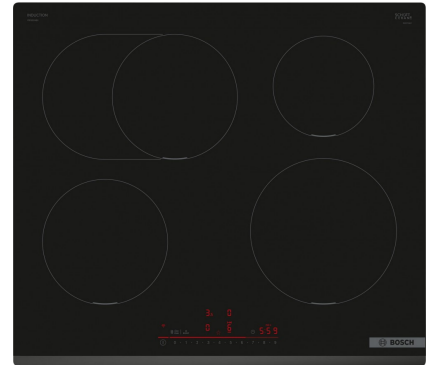

Bosch PIF631HB1E

Fabrikant: Bosch
Model: PIF631HB1E
Beschikbaarheid: 1-3 werkdagen

€749,00

Excl BTW: €619,01

Deze **Bosch PIF631HB1E** inductie kookplaat beschikt over 4 kookzones. De fraaie Bosch kookplaat heeft een breedte van 60 cm. Koken op inductie is de meest comfortabele en energie efficiënte manier van eten bereiden. Inductie kookplaten vragen een elektrische aansluiting. Deze kookplaat heeft een aansluitwaarde van 7400 Watt.

De DirectSelect kookplaat: Directe en eenvoudige bediening

- DirectSelect: directe, eenvoudige selectie van de gewenste kookzone, vermogen en extra functies.
- Zone voor braadpan: extra kookzone die je aan kan zetten voor grote pannen zoals braadpannen.
- Smart Hood Automatic: een bijpassende afzuigkap die zich tijdens het koken automatisch aanpast aan de instellingen van je kookplaat.
- Favorientoets: personaliseer je kookplaat met Home Connect.
- Facet voor: elegant, aantrekkelijk ontwerp met afgeschuinde voorkant.

Product eigenschappen:

Fysieke kenmerken	
Energielabel	
EAN	4242005393978
Gewicht	25.00 kg
Afmeting (HxBxD)	5.10cm x 59.20cm x 52.20cm

Specificaties:

Belangrijkste specificaties	
Kookplaat	Inductie
Kookzones	4
Elektra aansluiting	2 fasen
Algemeen	
Plaatsing apparaat	Inbouw
Serie	Serie 6
Soort kookplaat	Inductie kookplaat
Gebruik	Huishoudelijk
Modellijn	Lijnmodel
Eigenschappen	
Kookplaat randen	Voorkant facet geslepen
Programma's en functies	
Boosterfunctie	Ja
Warmhoudfunctie	Nee
Bediening	
Smart bediening	Ja
Aansluitingen	
Aansluitspanning	220-240 V
Aansluitwaarde	7400 W
Design	
Basiskleur	Zwart
Specificaties	
Aantal kookzones	4
Aantal vermogensstanden	17
Afmetingen en gewicht	
Commerciële breedte	60 cm