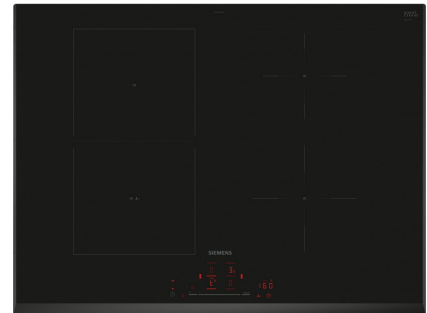

## Siemens ED751HSC1E

Fabrikant: Siemens  
Model: ED751HSC1E  
Beschikbaarheid: 1-3 werkdagen

**€771,00**

Excl BTW: €637,19

Deze solide gebouwde **Siemens ED751HSC1E** inductie kookplaat beschikt over 4 kookzones. De stijlvol vormgegeven Siemens kookplaat heeft een breedte van 60 cm. Koken op inductie is de meest comfortabele en energie efficiënte manier van eten bereiden. Inductie kookplaten vragen een elektrische aansluiting. Deze kookplaat heeft een aansluitwaarde van 6900 Watt.

De moderne combiInductie kookplaat - voor eindeloze mogelijkheden d.m.v. Home Connect

- combiZone: combineer probleemloos twee inductiezones voor grote pannen.
- touchSlider: controle over het vermogensniveau met een aanraking van je vinger.
- Home Connect: met de app voor Android en iOS heb je altijd en overal controle over je kookplaat.
- fryingSensor Pro: Geniet van het koken zonder bang te zijn dat je het eten laat aanbranden.
- Intelligent hood automatic: kookplaat en afzuigkap werken samen voor extra gemak.

### Product eigenschappen:

Fysieke kenmerken	
Energielabel	
EAN	4242003935170
Gewicht	21.00 kg
Afmeting (HxBxD)	5.10cm x 71.00cm x 52.20cm

**Specificaties:**

<b>Belangrijkste specificaties</b>	
Kookplaat	Inductie
Kookzones	4
Elektra aansluiting	2 fasen
<b>Algemeen</b>	
Plaatsing apparaat	Inbouw
Serie	iQ500
Soort kookplaat	Inductie kookplaat
Gebruik	Huishoudelijk
Modellijn	Lijnmodel
<b>Eigenschappen</b>	
Kookplaat randen	Facet geslepen
<b>Programma's en functies</b>	
Boosterfunctie	Ja
Warmhoudfunctie	Nee
<b>Bediening</b>	
Smart bediening	Ja
<b>Aansluitingen</b>	
Aansluitspanning	220-240 V
Aansluitwaarde	6900 W
<b>Design</b>	
Basiskleur	Zwart
<b>Specificaties</b>	
Aantal kookzones	4
Aantal vermogensstanden	17
<b>Afmetingen en gewicht</b>	
Commerciële breedte	70 cm