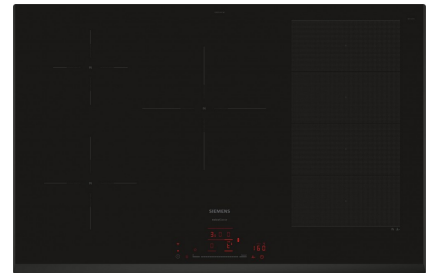

Siemens EX851HVC1M

Fabrikant: Siemens
Model: EX851HVC1M ExtraKlasse
Beschikbaarheid: 1-3 werkdagen

€969,00

Excl BTW: €800,83

Deze fraai gebouwde **Siemens EX851HVC1M inductie kookplaat** beschikt over 5 kookzones. De stijlvol vormgegeven Siemens kookplaat heeft een breedte van 60 cm. Koken op inductie is de meest comfortabele en energie efficiënte manier van eten bereiden. Inductie kookplaten vragen een elektrische aansluiting. Deze kookplaat heeft een aansluitwaarde van 7400 Watt.

De intelligente flexInductie kookplaat – voor meer flexibiliteit bij het koken en eindeloze mogelijkheden d.m.v. Home Connect

De belangrijkste eigenschappen van deze kookplaat op een rijtje:

- flexInduction: de slimme kookplaat die zich aanpast aan je kookgerei.
- Home Connect: met de app voor Android en iOS heb je altijd en overal controle over je kookplaat.
- flexMotion - Onthoudt de instellingen voor individuele pannen terwijl je ze vrij over de kookplaat kunt verplaatsen.
- cookConnect: bedien je afzuigkap via de kookplaat.
- powerBoost: verhoogt het vermogen van een inductiezone met tot wel 50%.

Product eigenschappen:

Fysieke kenmerken	
Energielabel	
EAN	4242003955383
Gewicht	29.00 kg
Afmeting (HxBxD)	5.10cm x 80.20cm x 52.20cm

Specificaties:

Belangrijkste specificaties	
Kookplaat	Inductie
Kookzones	5
Elektra aansluiting	2 fasen
Algemeen	
Plaatsing apparaat	Inbouw
Serie	iQ700
Soort kookplaat	Inductie kookplaat
Gebruik	Huishoudelijk
Modellijn	Extraklasse
Eigenschappen	
Kookplaat randen	Facet geslepen
Programma's en functies	
Boosterfunctie	Ja
Warmhoudfunctie	Nee
Bediening	
Smart bediening	Ja
Aansluitingen	
Aansluitspanning	220-240 V
Aansluitwaarde	7400 W
Design	
Basiskleur	Zwart
Specificaties	
Aantal kookzones	5
Aantal vermogensstanden	17
Afmetingen en gewicht	
Commerciële breedte	80 cm