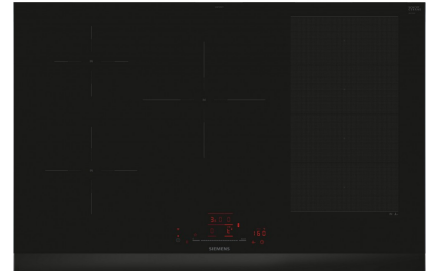

## Siemens EX875HVC1E

Fabrikant: Siemens  
Model: EX875HVC1E  
Beschikbaarheid: 1-3 werkdagen

**€1.349,00**  
Excl BTW: €1.114,88

Deze solide gebouwde **Siemens EX875HVC1E** inductie kookplaat beschikt over 5 kookzones. De stijlvol vormgegeven Siemens kookplaat heeft een breedte van 60 cm. Koken op inductie is de meest comfortabele en energie efficiënte manier van eten bereiden. Inductie kookplaten vragen een elektrische aansluiting. Deze kookplaat heeft een aansluitwaarde van 7400 Watt.

De intelligente flexInductie kookplaat – voor meer flexibiliteit bij het koken en eindeloze mogelijkheden d.m.v. Home Connect

- flexInduction: de slimme kookplaat die zich aanpast aan je pannen.
- touchSlider: controle over het vermogensniveau met een aanraking van je vinger.
- Home Connect: met de app voor Android en iOS heb je altijd en overal controle over je kookplaat.
- fryingSensor Pro: Geniet van het koken zonder bang te zijn dat je het eten laat aanbranden.
- Intelligente flexZones: automatische instelling van kookzones voor maximale flexibiliteit.

### Product eigenschappen:

Fysieke kenmerken	
Energielabel	
EAN	4242003935637
Gewicht	30.00 kg
Afmeting (HxBxD)	5.10cm x 81.20cm x 52.00cm

**Specificaties:**

<b>Belangrijkste specificaties</b>	
Kookplaat	Inductie
Kookzones	5
Elektra aansluiting	2 fasen
<b>Algemeen</b>	
Plaatsing apparaat	Inbouw
Serie	iQ700
Soort kookplaat	Inductie kookplaat
Gebruik	Huishoudelijk
Modellijn	Lijnmodel
<b>Eigenschappen</b>	
Kookplaat randen	Facet geslepen
<b>Programma's en functies</b>	
Boosterfunctie	Ja
Warmhoudfunctie	Nee
<b>Bediening</b>	
Smart bediening	Ja
<b>Aansluitingen</b>	
Aansluitspanning	220-240 V
Aansluitwaarde	7400 W
<b>Design</b>	
Basiskleur	Zwart
<b>Specificaties</b>	
Aantal kookzones	5
Aantal vermogensstanden	17
<b>Afmetingen en gewicht</b>	
Commerciële breedte	80 cm