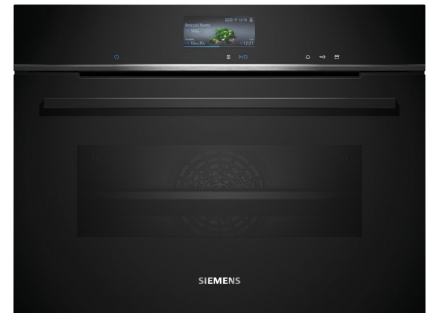

Siemens CS736G1B1

Fabrikant: Siemens
Model: CS736G1B1
Beschikbaarheid: 1-3 werkdagen

€1.749,00
Excl BTW: €1.445,45

Deze fraai gebouwde **Siemens CS736G1B1** inbouw combi-stoomoven heeft een ruime oveninhoud van 47 liter. Deze veelzijdige combi-stoomoven beschikt over 21 verwarmingssystemen waarmee u een veelvoud aan gerechten kunt bereiden. Verder gaat deze Siemens oven spaarzaam om met energie wat beloond is met een zuinig energielabel A+.

De intelligente fullSteam Plus bakoven met Oven Assistent met Voice Control (i.c.m. Home Connect en Amazon Alexa) voor intuïtieve programma-instelling.

- cookControl Pro: altijd uitstekende resultaten.
- Oven Assistent met spraakbesturing: stel eenvoudig het juiste programma in. (i.c.m. Home Connect en Amazon Alexa)
- fullSteam Plus: snel en gezond koken.
- Home Connect met besturing op afstand: haal het meeste uit jouw slimme oven.
- 4D hetelucht: gelijkmatige warmteverdeling in de hele oven voor overal hetzelfde resultaat.

Product eigenschappen:

Fysieke kenmerken	
Energielabel	A+
EAN	4242003901441
Gewicht	34.90 kg
Afmeting (HxBxD)	45.50cm x 59.40cm x 54.80cm

Specificaties:

Belangrijkste specificaties	
Nishoogte	45 cm
Type	Combi-stoomoven
Reiniging	Hydrolyse
Kleur	Zwart
Algemeen	
Plaatsing apparaat	Inbouw
Serie	iQ700
Type oven	Combi-stoomoven
Gebruik	Huishoudelijk
Modellijn	Lijnmodel
Eigenschappen	
Netto inhoud totaal	47 liter
Programma's en functies	
Aantal ovenfuncties	21
Ovenfuncties	4D hetelucht, Boven- en onderwarmte, Boven- en onderwarmte zacht , Circulatiegrill, Deep-frozen food special, gistdeeg laten rijzen, Grootvlakgrill, Hetelucht mild, Kleinvlakgrill, Langzaam garen, Onderwarmte, Ontdooien met stoom, Pizzastand, regenereren, Stoom, Voorverwarmen, Warmhouden
Comfort en ergonomie	
Binnenverlichting	Ja
Aansluitingen	
Aansluitspanning	220-240 V
Aansluitwaarde	3300 W
Technisch	
Minimale temperatuur	30°C
Maximale temperatuur	250°C
Draairichting deur	Onder