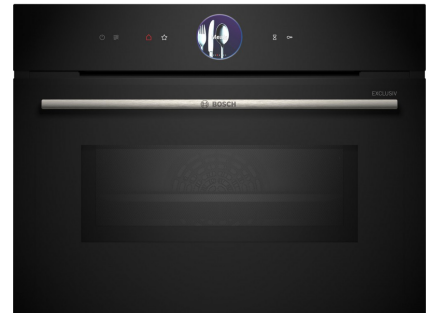

## Bosch CMG736AB1F

Fabrikant: Bosch  
Model: CMG736AB1F EXCLUSIV  
Beschikbaarheid: 1-3 werkdagen

**€1.399,00**  
Excl BTW: €1.156,20

Deze degelijke **Bosch CMG736AB1F EXCLUSIV** compacte inbouw oven met magnetron heeft een inhoud van 45 liter. Deze veelzijdige en flexibel inzetbare oven beschikt over 20 verwarmingssystemen waarmee u een veelvoud aan gerechten kunt bereiden.

De compacte bakoven met magnetron met digitale bedieningsring en TFT-touchdisplay: hiermee bereikt u zeer snel perfecte bak- en braadresultaten. Home Connect voor bediening via de App.

### Belangrijke eigenschappen van deze Bosch oven zijn:

- Digitale bedieningsring: de eenvoudige en innovatieve manier om oveninstellingen te selecteren.
- TFT-Touchdisplay Plus: bediening met een innovatieve digitale bedieningsring en vergroot TFT-Touchscreen
- Automatisch uitschakelen: het kookproces stopt automatisch zodra het gerecht klaar is.
- Air Fry-functie met bakplaat: voor perfect gefrituurd eten, zoals groenten en friet.
- Oven Assistent met spraakbesturing: kies eenvoudig het juiste programma.