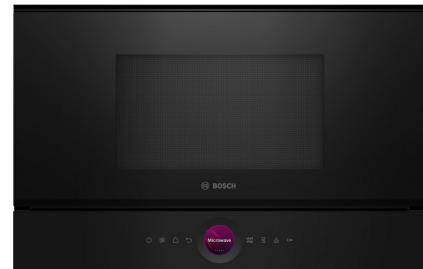

Bosch BFR7221B1

Fabrikant: Bosch
Model: BFR7221B1
Beschikbaarheid: 1-3 werkdagen

€849,00

Excl BTW: €701,65

Deze **Bosch BFR7221B1** is een compacte rechtsdraaiende inbouw magnetron geschikt voor plaatsing in een bovenkast en uitgevoerd in de kleur zwart. De compacte magnetron heeft een nishoogte van 38 cm. Dankzij zijn inverter Technologie heb je een constant magnetronvermogen voor het geleidelijk opwarmen van voedsel. Ook heeft de magnetron een Boost-functie voor snel en eenvoudig opwarmen van gerechten.

Dit inbouw model is voorzien van een magnetron vermogen van 900 Watt, een inhoud van 21 liter en is eenvoudig te openen door middel van een knop. Het vermogen is in verschillende standen instelbaar, waaronder een lager vermogen voor het ontdooien. De magnetron is eenvoudig in te bouwen, heeft een nishoogte van 36.2 centimeter en kan fraai gecombineerd worden met andere inbouwapparaten uit dezelfde serie. Praktisch is de overzichtelijke bediening door middel van touch control. Prettig bij dagelijks gebruik is de heldere verlichting in de binnenruimte van de magnetron.

Belangrijkste eigenschappen op een rij:

- Digital Control Ring: de simpele en innovatieve manier om oveninstellingen te selecteren.
- TFT-Touchdisplay: eenvoudige bediening dankzij de innovatieve Digital Control Ring en TFT-touchscreen.
- Roestvrijstalen binnenruimte: maak de binnenkant makkelijk schoon dankzij het gladde oppervlak zonder scherpe randen.
- Auto Pilot 7: ieder gerecht is een gegarandeerd succes dankzij 7 automatische programma's.
- Magnetron Boost-functie: snel en makkelijk verwarmen.