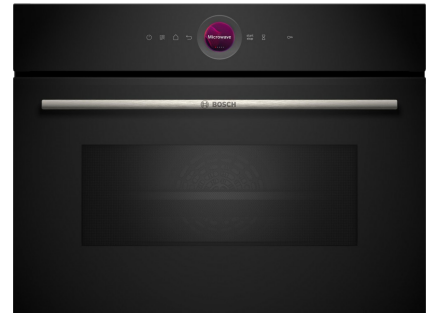

## Bosch CEG732XB1

Fabrikant: Bosch  
Model: CEG732XB1  
Beschikbaarheid: 1-3 werkdagen

**€1.179,00**

Excl BTW: €974,38

Deze **Bosch CEG732XB1** is een inbouw combi-magnetron met een inhoud van 36 liter. Met een vermogen van maximaal 1000 W kun je met de Bosch CEG732XB1 eenvoudig je maaltijden opwarmen. Maak heerlijke ovensgerechten met een maximum-temperatuur van 300 graden.

Deze magnetron met grill is eenvoudig in te bouwen, heeft een nishoogte van 45 centimeter en kan fraai gecombineerd worden met andere inbouwapparaten uit dezelfde serie. Praktisch is de overzichtelijke bediening door middel van touch control. Prettig bij dagelijks gebruik is de heldere verlichting in de binnenruimte van de magnetron met grill.

### TFT-Display

De regelaar van het TFT display bestaat uit een bedieningsring waarmee je de instellingen bepaalt. Het kleurendisplay geeft de symbolen duidelijk en helder weer. Zo zie je in een oogopslag de juiste instellingen en wat de oven aan het doen is.