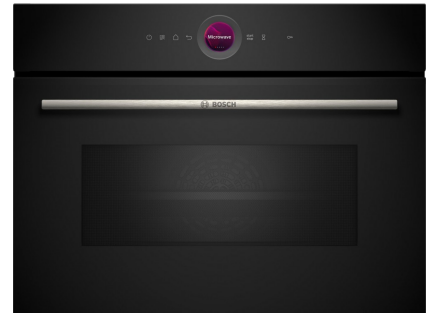

## Bosch CEG732XB1

Fabrikant: Bosch  
Model: CEG732XB1  
Beschikbaarheid: 1-3 werkdagen

**€1.179,00**

Excl BTW: €974,38

Deze **Bosch CEG732XB1** is een inbouw combi-magnetron met een inhoud van 36 liter. Met een vermogen van maximaal 1000 W kun je met de Bosch CEG732XB1 eenvoudig je maaltijden opwarmen. Maak heerlijke ovensgerechten met een maximum-temperatuur van 300 graden.

Deze magnetron met grill is eenvoudig in te bouwen, heeft een nishoogte van 45 centimeter en kan fraai gecombineerd worden met andere inbouwapparaten uit dezelfde serie. Praktisch is de overzichtelijke bediening door middel van touch control. Prettig bij dagelijks gebruik is de heldere verlichting in de binnenruimte van de magnetron met grill.

### TFT-Display

De regelaar van het TFT display bestaat uit een bedieningsring waarmee je de instellingen bepaalt. Het kleurendisplay geeft de symbolen duidelijk en helder weer. Zo zie je in een oogopslag de juiste instellingen en wat de oven aan het doen is.