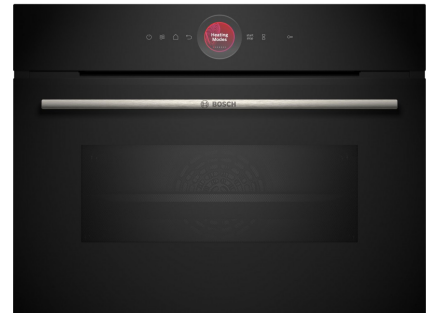

Bosch CMG7241B1

Fabrikant: Bosch
Model: CMG7241B1
Beschikbaarheid: 1-3 werkdagen

€1.599,00
Excl BTW: €1.321,49

De **Bosch CMG7241B1 compacte bakoven met magnetron** met digitale bedieningsring en TFT-touchdisplay voor snelle en eenvoudige bediening. Met deze Bosch oven met een inhoud van 45 liter bereikt u zeer snel perfecte bak- en braadsultaten. Het toestel is voorzien van Home Connect voor bediening via de App.

Kookondersteuning en praktische tips op één plek.

Het kost tijd en moeite om op de hoogte te blijven van de nieuwste kooktechnieken. Met de Home Connect-app blijf je makkelijker dan ooit op de hoogte van tips en trends in de keuken. Ontdek innovatieve kooktechnieken in de app en leer zelf de lekkerste maaltijden bereiden – allemaal via je smartphone of tablet. Het was nog nooit zo makkelijk om je kookskills verder te ontwikkelen. Om de kooktips te gebruiken, verbind je de oven met je geregistreerde Home Connect-account.

Home Connect

Wil je de oven bedienen waar en wanneer je maar wilt? Verbind je oven met je Home Connect-account en start meteen. Maak gebruik van bestaande mogelijkheden die worden aangeboden door onze partners. Je kunt zelfs spraakbesturing gebruiken met Amazon Alexa of Google Assist. Selecteer alle kookfuncties, wijzig instellingen en beheer je favorieten. Instellingen worden gesynchroniseerd tussen de app en de oven. Je wordt via meldingen op de hoogte gebracht zodra het programma klaar is. Met software-downloads blijft jouw oven up-to-date.

De belangrijkste kenmerken op een rij:

- Digitale bedieningsring: de eenvoudige en innovatieve manier om oveninstellingen te selecteren.
- TFT-Touchdisplay: eenvoudige bediening dankzij een innovatieve digitale bedieningsring en TFT-touchscreen.
- Automatisch uitschakelen: het kookproces stopt automatisch zodra het gerecht klaar is.
- Oven Assistent met spraakbesturing: kies eenvoudig het juiste programma.
- Receptenwereld: heerlijke ideeën die passen bij jouw smaak.