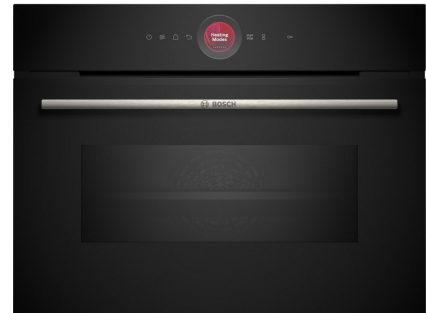

Bosch CMG7241B2

Fabrikant: Bosch
Model: CMG7241B2
Beschikbaarheid: 1-3 werkdagen

€1.399,00
Excl BTW: €1.156,20

De **Bosch CMG7241B2 compacte bakoven met magnetron** met digitale bedieningsring en TFT-touchdisplay voor snelle en eenvoudige bediening. Met deze Bosch oven bereikt u zeer snel perfecte bak- en braadresultaten. Het toestel is voorzien van Home Connect voor bediening via de App.

Ontdek de wereld van smaken

Experimenteren met nieuwe recepten uit een kookboek kan teleurstellend zijn, vooral als de precieze temperaturen en kooktijden ontbreken. Met Home Connect heb je volledige toegang tot een hele wereld aan recepten en worden de ideale instellingen van je geselecteerde recept direct overgezet naar je oven. Gebruik gewoon je mobiele apparaat om het gewenste gerecht te selecteren. Natuurlijk kan je je favoriete recepten ook opslaan in de Home Connect-app, zodat je ze makkelijker kunt openen. Om deze functie te gebruiken, verbind je de oven met je Home Connect-account.

De belangrijkste kenmerken op een rij:

- Digitale bedieningsring: de eenvoudige en innovatieve manier om oveninstellingen te selecteren.
- TFT-Touchdisplay: eenvoudige bediening dankzij een innovatieve digitale bedieningsring en TFT-touchscreen.
- Automatisch uitschakelen: het kookproces stopt automatisch zodra het gerecht klaar is.
- Oven Assistent met spraakbesturing: kies eenvoudig het juiste programma.
- Receptenwereld: heerlijke ideeën die passen bij jouw smaak.