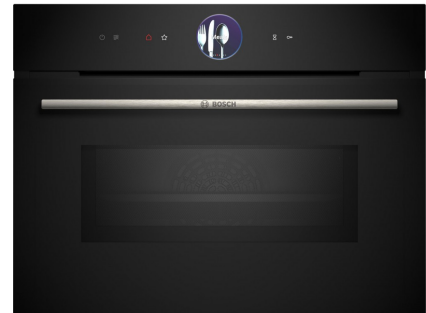

Bosch CMG7761B1

Fabrikant: Bosch
Model: CMG7761B1
Beschikbaarheid: 1-3 werkdagen

€1.449,00
Excl BTW: €1.197,52

De **Bosch CMG7761B1 compacte bakoven met magnetron** met uitgerust met een digitale bedieningsring en TFT-touchdisplay voor eenvoudige bediening. Met deze hoogwaardige oven bereikt u zeer snel perfecte bak- en braadresultaten. Verder is dit toestel uitgerust met Home Connect voor bediening via de App.

Waar intuïtie en technologie elkaar ontmoeten.

Met de Bosch digitale bedieningsring is het bedienen van je oven niet alleen eenvoudiger, maar ook innovatiever. De oveninstellingen pas je intuïtief rechtstreeks op het bedieningspaneel aan met je wijsvinger in plaats van met draaiknoppen. Beweeg eenvoudig je vinger over de digitale ring op het bedieningspaneel en selecteer de gewenste instelling.

TFT-Touchdisplay Plus Zet je gerecht in de kijker.

De innovatieve digitale bedieningsring maakt koken gemakkelijker dan ooit. Met een lichte draai aan de geïntegreerde bedieningsring pas je elke oveninstelling aan met slechts één vinger. Je wordt ondersteund door het volledige TFT-touchscreen met hoge resolutie en direct selecteerbare touchknoppen. Duidelijke afbeeldingen en informatieve teksten in en om de bedieningsring helpen je bij elke stap terwijl je door het menu navigeert. Zo heb je altijd een compleet overzicht en volledige controle over je oven.

De belangrijkste kenmerken op een rij:

- Digitale bedieningsring: de eenvoudige en innovatieve manier om oveninstellingen te selecteren.
- TFT-Touchdisplay Plus: bediening met een innovatieve digitale bedieningsring en vergroot TFT-Touchscreen
- Automatisch uitschakelen: het kookproces stopt automatisch zodra het gerecht klaar is.
- Oven Assistent met spraakbesturing: kies eenvoudig het juiste programma.
- Pyrolytische zelfreiniging: reinigt de oven automatisch, veeg gewoon de as weg.