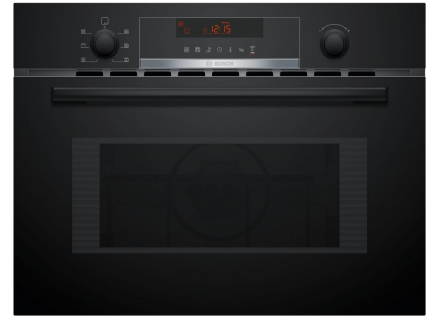

Bosch CMA583MB0

Fabrikant: Bosch
Model: CMA583MB0
Beschikbaarheid: 1-3 werkdagen

€701,00
Excl BTW: €579,34

Deze **Bosch CMA583MS0** is een inbouw combi-magnetron uitgevoerd in het roestvrijstaal. Dit inbouw model is voorzien van een magnetron vermogen van 900 Watt, een inhoud van 44 liter en is eenvoudig te openen door middel van een handgreep.

Het vermogen is in verschillende standen instelbaar, waaronder een lager vermogen voor het ontdoeien.

Belangrijkste kenmerken op een rij:

- hotAir: perfecte resultaten dankzij een optimale warmteverdeling.
- Auto Pilot 15: dankzij 15 vooringestelde automatische programma's is elk gerecht een succes.
- LCD-functiedisplay, rood: gemakkelijk toegang tot een groot aantal ovenfuncties, zodat je volledig in controle blijft.
- Verzinkbare draaiknoppen: hierdoor is het bedieningspaneel eenvoudig schoon te maken.
- Roestvrijstalen binnenruimte: maak de binnenkant makkelijk schoon dankzij het gladde oppervlak zonder scherpe randen.

Product eigenschappen:

Fysieke kenmerken	
Energielabel	
EAN	4242005440245
Gewicht	36.00 kg
Afmeting (HxBxD)	45.40cm x 59.40cm x 57.00cm

Specificaties:

Belangrijkste specificaties	
Nishoogte	45 cm
Magnetronvermogen	900 W
Type magnetron	Oven met magnetron
Algemeen	
Plaatsing apparaat	Inbouw
Serie	Serie 4
Type magnetron	Oven met magnetron
Gebruik	Huishoudelijk
Modellijn	Lijnmodel
Eigenschappen	
Netto inhoud totaal	44 liter
Programma's en functies	
Aantal ovenfuncties	5
Ovenfuncties	Circulatiegrill, Grootvlakgrill, hetelucht, Magnetron, Pizzastand
Vermogensstanden magnetron	90 W, 180 W, 360 W, 600 W, 900 W
Comfort en ergonomie	
Binnenverlichting	Ja
Bediening	
Type display	LCD, LED
Display	Ja
Aansluitingen	
Aansluitspanning	220-230 V
Aansluitwaarde	3350 W
Lengte aansluitsnoer	180 cm
Type stekker	Schuko