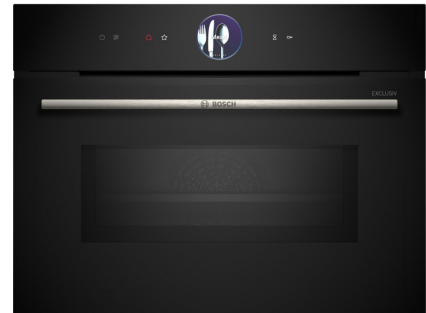

Bosch CMG736AB1F

Fabrikant: Bosch
Model: CMG736AB1F EXCLUSIV
Beschikbaarheid: 1-3 werkdagen

€1.399,00
Excl BTW: €1.156,20

Deze degelijke **Bosch CMG736AB1F EXCLUSIV** compacte inbouw oven met magnetron heeft een inhoud van 45 liter. Deze veelzijdige en flexibel inzetbare oven beschikt over 20 verwarmingssystemen waarmee u een veelvoud aan gerechten kunt bereiden.

De compacte bakoven met magnetron met digitale bedieningsring en TFT-touchdisplay: hiermee bereikt u zeer snel perfecte bak- en braadresultaten. Home Connect voor bediening via de App.

Belangrijke eigenschappen van deze Bosch oven zijn:

- Digitale bedieningsring: de eenvoudige en innovatieve manier om oveninstellingen te selecteren.
- TFT-Touchdisplay Plus: bediening met een innovatieve digitale bedieningsring en vergroot TFT-Touchscreen
- Automatisch uitschakelen: het kookproces stopt automatisch zodra het gerecht klaar is.
- Air Fry-functie met bakplaat: voor perfect gefrituurd eten, zoals groenten en friet.
- Oven Assistent met spraakbesturing: kies eenvoudig het juiste programma.

Product eigenschappen:

Fysieke kenmerken	
Energie label	
EAN	4242005479795
Gewicht	35.30 kg
Afmeting (HxBxD)	45.50cm x 59.40cm x 54.80cm

Specificaties:

Belangrijkste specificaties	
Nishoogte	45 cm
Type	Combi oven
Reiniging	Hydrolyse
Magnetronvermogen	900 W
Type magnetron	Oven met magnetron
Kleur	Zwart
Algemeen	
Plaatsing apparaat	Inbouw
Serie	Serie 8
Type magnetron	Oven met magnetron
Type oven	Oven met magnetron
Gebruik	Huishoudelijk
Modellijn	Exclusiv
Eigenschappen	
Netto inhoud totaal	45 liter
Programma's en functies	
Aantal ovenfuncties	20
Ovenfuncties	4D hetelucht, Air Fry, Boven- en onderwarmte, Boven- en onderwarmte zacht, Circulatiegrill, Grootvlakgrill, Kleinvlakgrill, Langzaam garen, Magnetron, Onderwarmte, Ontdooistand, Pizzastand, Voorverwarmen, Warmhouden, Zachte hetelucht
Vermogensstanden magnetron	90 W, 180 W, 360 W, 600 W, 900 W
Comfort en ergonomie	
Binnenverlichting	Ja
Bediening	
Type display	TFT
Display	Ja