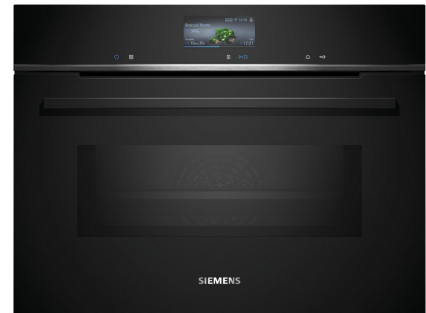

Siemens CM736GAB1

Fabrikant: Siemens
Model: CM736GAB1
Beschikbaarheid: 1-3 werkdagen

€1.299,00
Excl BTW: €1.073,55

Deze solide **Siemens CM736GAB1** compacte inbouw oven met magnetron biedt een capaciteit van 45 liter. Met zijn 19 verwarmingssystemen is deze veelzijdige oven ideaal voor het bereiden van een breed scala aan gerechten.

De intelligente varioSpeed bakoven met magnetron voorzien van Oven Assistant met Voice Control (i.c.m. Home Connect en Amazon Alexa) voor intuïtieve programma-instelling.

Kenmerken van deze Siemens CM736GAB1:

- cookControl Pro: altijd uitstekende resultaten.
- Oven Assistent met spraakbesturing: stel eenvoudig het juiste programma in. (i.c.m. Home Connect en Amazon Alexa)
- ecoClean: minder schoonmaken dankzij de speciale coating van de achterwand.
- humidClean Plus: voor een snelle reiniging wordt vuil vooraf losgeweekt door zeepsop te laten verdampen. Het kan dan makkelijker worden verwijderd.
- Home Connect met besturing op afstand: haal het meeste uit jouw slimme oven.

Product eigenschappen:

Fysieke kenmerken	
Energie label	
EAN	4242003901250
Gewicht	37.10 kg
Afmeting (HxBxD)	45.50cm x 59.40cm x 54.80cm

Specificaties:

Belangrijkste specificaties	
Nishoogte	45 cm
Type	Combi oven
Reiniging	Hydrolyse
Magnetronvermogen	900 W
Type magnetron	Oven met magnetron
Kleur	Zwart
Algemeen	
Plaatsing apparaat	Inbouw
Serie	iQ700
Type magnetron	Oven met magnetron
Type oven	Oven met magnetron
Gebruik	Huishoudelijk
Modellijn	Lijnmodel
Eigenschappen	
Netto inhoud totaal	45 liter
Programma's en functies	
Aantal ovenfuncties	19
Ovenfuncties	4D hetelucht, Boven- en onderwarmte, Boven- en onderwarmte zacht, Circulatiegrill, Diepvriesvoedsel special, Grootvlakgrill, Kleinvlakgrill, Langzaam garen, Magnetron, Onderwarmte, Pizzastand, Voorverwarmen, Warmhouden, Zachte hetelucht
Vermogensstanden magnetron	90 W, 180 W, 360 W, 600 W, boost W
Comfort en ergonomie	
Binnenverlichting	Ja
Bediening	
Type display	TFT
Display	Ja