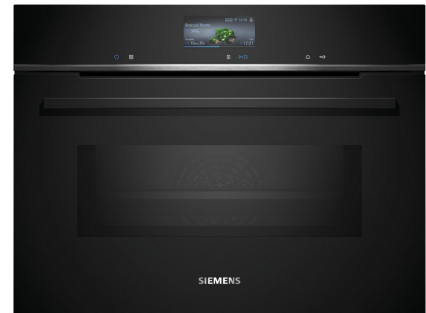

Siemens CM776G1B1

Fabrikant: Siemens
Model: CM776G1B1
Beschikbaarheid: 1-3 werkdagen

€1.579,00
Excl BTW: €1.304,96

Deze fraai gebouwde **Siemens CM776G1B1** compacte inbouw oven magnetron biedt een capaciteit van 45 liter. Met zijn 19 verwarmingssystemen is deze veelzijdige oven ideaal voor het bereiden van een breed scala aan gerechten.

De intelligente varioSpeed bakoven met magnetron voorzien van Oven Assistent met Voice Control (i.c.m. Home Connect en Amazon Alexa) voor intuïtieve programma-instelling en activeClean voor moeiteloze ovenreiniging.

Belangrijke kenmerken van de Siemens CM776G1B1:

- cookControl Pro: altijd uitstekende resultaten.
- Oven Assistent met spraakbesturing: stel eenvoudig het juiste programma in. (i.c.m. Home Connect en Amazon Alexa)
- humidClean Plus: voor een snelle reiniging wordt vuil vooraf losgeweekt door zeepsop te laten verdampen. Het kan dan makkelijker worden verwijderd.
- Home Connect met besturing op afstand: haal het meeste uit jouw slimme oven.
- 4D hetelucht: gelijkmatige warmteverdeling in de hele oven voor overal hetzelfde resultaat.