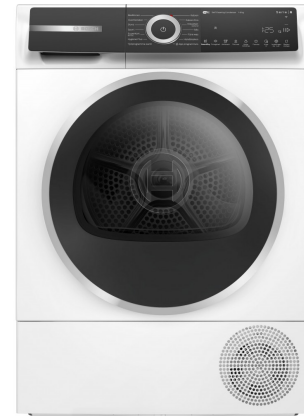

Bosch WQH245B3NL

Fabrikant: Bosch
Model: WQH245B3NL
Beschikbaarheid: 1-3 werkdagen

€1.179,00

Excl BTW: €974,38

Ervaar topprestaties met de betrouwbare **Bosch WQH245B3NL warmtepompdroger**. Met een praktische vulcapaciteit van 9 kg droogt u moeiteloos uw wasgoed, terwijl het lage geluidsniveau van 63 dB zorgt voor een rustige omgeving. Deze droger blinkt uit in energie-efficiëntie en draagt het prestigieuze energielabel, wat niet alleen goed is voor het milieu, maar ook voor uw portemonnee.

Een competente warmtepompdroger met Smart Dry via Home Connect. Bespaart energie met A+++ en de zelfreinigende condensor. Beschermt je kleding met Auto Dry.

- Auto Dry: droogt automatisch tot de gewenste droogtegraad.
- Zelfreinigende condensor: houdt de condensor vrij van pluïsjes om de hoogste A+++ energiezuinigheid te behouden.
- Smart Dry: je slimme droger en wasmachine raden het juiste droogprogramma aan.
- Home Connect: slim verbonden huishoudelijke apparaten maken het dagelijks leven een stuk gemakkelijker.
- Slim energiebeheer voor je droger.

Product eigenschappen:

Fysieke kenmerken	
Energielabel	A+++
EAN	4242005506293
Gewicht	54.70 kg
Afmeting (HxBxD)	84.20cm x 59.80cm x 59.90cm

Specificaties:

Product eigenschappen	
Vulgewicht	9 kg
Kleur	Wit
Geluidsniveau	63 dB
Algemene eigenschappen	
Plaatsing apparaat	Vrijstaand
Type lader	Voorlader
Binnenverlichting	Nee
Gebruik	Huishoudelijk
Droogkenmerken	
Specifieke droogprogramma's	Katoen, Overhemden, Eco, Dons, Fijne was, Handdoeken, Mix, Kort, Sportkleding, Kreukherstellend, Tijdprogramma warm
Condensafvoer	Via waterafvoer, Opvang in reservoir
Indicators	Legen condensbak, Reinigen filters
Zelfreinigende condensor	Ja
Functionele kenmerken	
Resttijdindicatie	Ja
Uitgestelde start	Ja
Kinderbeveiliging	Ja
Fysieke eigenschappen	
Lengte elektriciteits snoer	145.0 cm
Type stekker	Schuko
Trommelinhoud	112 ltr
Trommelmateriaal	RVS
Merkgebonden kenmerken	
Modellijn	Lijnmodel
Serie	Serie 6