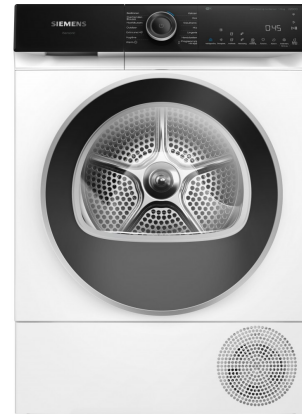

Siemens WQ45H2B7NL

Fabrikant: Siemens
Model: WQ45H2B7NL
Beschikbaarheid: 1-3 werkdagen

€969,00

Excl BTW: €800,83

De **Siemens WQ45H2B7NL** is een betrouwbare en degelijke warmtepompdroger met een vulgewicht van 9 kg. Deze wasdroger is ontworpen om efficiënt te presteren en heeft daarbij een geluidsniveau van 63 dB, waardoor hij comfortabel in gebruik is. Wat betreft energie-efficiëntie presteert deze droger uitstekend en heeft hij het energielabel gekregen. Dit maakt hem niet alleen krachtig in zijn prestaties, maar ook zuinig in het energieverbruik.

De intelligente droger voor snel en zorgvuldig drogen met zuinig energielabel A+++ en intelligentDry via Home Connect.

- selfCleaning condensor: zelfreinigende condensor voor perfecte resultaten en een laag energieverbruik.
- Home Connect: gebruik Home Connect voor de bediening van je droger, waar je ook bent.
- Remote Monitoring: Houd je droger in de gaten
- Bediening op afstand: stuur je wasmachine en droger aan vanaf je telefoon.
- Voice control: Je droger doet precies wat je zegt.

Product eigenschappen:

Fysieke kenmerken	
Energielabel	A+++
EAN	4242003949801
Gewicht	54.70 kg
Afmeting (HxBxD)	84.20cm x 59.80cm x 59.90cm

Specificaties:

Beknopte specificaties	
Vulgewicht	9 kg
Geluidsniveau	Zeer stil - 63 dB
Algemeen	
Bouwworm	Vrijstaand
Serie	iQ500
Type wasmachine	Voorlader
Gebruik	Huishoudelijk
Modellijn	Lijnmodel
Programma's en functies	
Specifieke droogprogramma's	Katoen, Overhemden, Eco, Lingerie, Handdoeken, Hoofdkussen, Mix, Outdoor, Extra snel, Kreukherstellend, Tijdprogramma warm
Comfort	
Binnenverlichting	Ja
Resttijdindicatie	Ja
Zelfreinigende condensor	Ja
Condensafvoer	Via waterafvoer, Opvang in reservoir
Indicators	Legen condensbak, Reinigen filters
Aansluiting	
Aansluitspanning	220-240 V
Aansluitwaarde	600 W
Lengte aansluitsnoer	145.0 cm
Type stekker	Schuko
Design	
Basiskleur	Wit
Specificaties	
Uitgestelde start	Ja
Trommelinhoud	112 liter