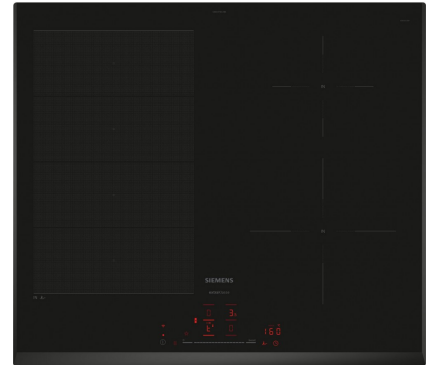

Siemens EX651HEC1M

Fabrikant: Siemens
Model: EX651HEC1M ExtraKlasse
Beschikbaarheid: 1-3 werkdagen

€809,00

Excl BTW: €668,60

Deze solide gebouwde **Siemens EX651HEC1M inductie kookplaat** beschikt over 4 kookzones. De stijlvol vormgegeven Siemens kookplaat heeft een breedte van 60 cm. Koken op inductie is de meest comfortabele en energie efficiënte manier van eten bereiden. Inductie kookplaten vragen een elektrische aansluiting. Deze kookplaat heeft een aansluitwaarde van 7400 Watt.

De intelligente flexInductie kookplaat – voor meer flexibiliteit bij het koken en eindeloze mogelijkheden d.m.v. Home Connect

De belangrijkste kenmerken op een rijtje:

- flexInduction: de slimme kookplaat die zich aanpast aan je kookgerei.
- Home Connect: met de app voor Android en iOS heb je altijd en overal controle over je kookplaat.
- flexMotion - Onthoudt de instellingen voor individuele pannen terwijl je ze vrij over de kookplaat kunt verplaatsen.
- cookConnect: bedien je afzuigkap via de kookplaat.
- powerBoost: verhoogt het vermogen van een inductiezone met tot wel 50%.

Product eigenschappen:

Fysieke kenmerken	
Energielabel	
EAN	4242003953808
Gewicht	25.00 kg
Afmeting (HxBxD)	5.10cm x 59.20cm x 52.20cm

Specificaties:

Belangrijkste specificaties	
Kookplaat	Inductie
Kookzones	4
Elektra aansluiting	2 fasen
Algemeen	
Plaatsing apparaat	Inbouw
Serie	iQ700
Soort kookplaat	Inductie kookplaat
Gebruik	Huishoudelijk
Modellijn	Extraklasse
Eigenschappen	
Kookplaat randen	Facet geslepen
Programma's en functies	
Boosterfunctie	Ja
Warmhoudfunctie	Nee
Bediening	
Smart bediening	Ja
Aansluitingen	
Aansluitspanning	220-240 V
Aansluitwaarde	7400 W
Design	
Basiskleur	Zwart
Specificaties	
Aantal kookzones	4
Aantal vermogensstanden	17
Afmetingen en gewicht	
Commerciële breedte	60 cm