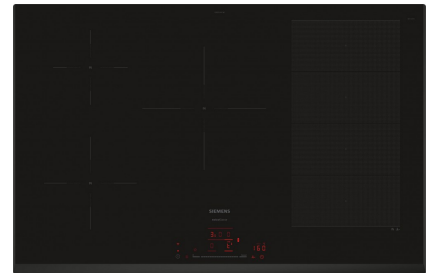

Siemens EX851HVC1M

Fabrikant: Siemens
Model: EX851HVC1M ExtraKlasse
Beschikbaarheid: 1-3 werkdagen

€974,00

Excl BTW: €804,96

Deze fraai gebouwde **Siemens EX851HVC1M inductie kookplaat** beschikt over 5 kookzones. De stijlvol vormgegeven Siemens kookplaat heeft een breedte van 60 cm. Koken op inductie is de meest comfortabele en energie efficiënte manier van eten bereiden. Inductie kookplaten vragen een elektrische aansluiting. Deze kookplaat heeft een aansluitwaarde van 7400 Watt.

De intelligente flexInductie kookplaat – voor meer flexibiliteit bij het koken en eindeloze mogelijkheden d.m.v. Home Connect

De belangrijkste eigenschappen van deze kookplaat op een rijtje:

- flexInduction: de slimme kookplaat die zich aanpast aan je kookgerei.
- Home Connect: met de app voor Android en iOS heb je altijd en overal controle over je kookplaat.
- flexMotion - Onthoudt de instellingen voor individuele pannen terwijl je ze vrij over de kookplaat kunt verplaatsen.
- cookConnect: bedien je afzuigkap via de kookplaat.
- powerBoost: verhoogt het vermogen van een inductiezone met tot wel 50%.

Specificaties:

| | |
|-------------------------------|--------------------|
| Product eigenschappen | |
| Aantal kookzones | 5 |
| Kleur | Zwart |
| Algemene eigenschappen | |
| Plaatsing apparaat | Inbouw |
| Type kookplaat | Inductie kookplaat |
| Plaatsingsbreedte | 80 cm |
| Gebruik | Huishoudelijk |
| Kookplaat kenmerken | |
| Aantal vermogensstanden | 17 |
| Randdesign | Facet geslepen |
| Warmhoudfunctie | Nee |
| Overkookbeveiliging | Nee |
| Boosterfunctie | Ja |
| Functionele kenmerken | |
| Kinderbeveiliging | Ja |
| Slimme eigenschappen | |
| Smart-home functie | Ja |
| Merkgebonden kenmerken | |
| Modellijn | Extraklasse |
| Serie | iQ700 |
| Energiegegevens | |
| Voeding | 220-240 V |
| Aansluitwaarde | 7400 W |