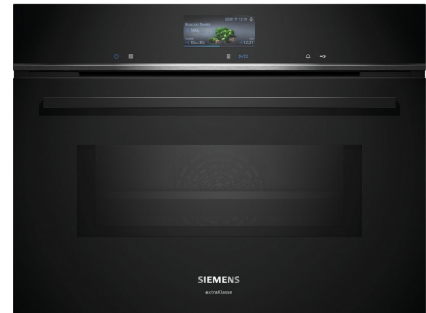

Siemens CM776GMB1F

Fabrikant: Siemens
Model: CM776GMB1F
Beschikbaarheid: 1-3 werkdagen

€1.699,00
Excl BTW: €1.404,13

Ontdek de veelzijdigheid van de **Siemens CM776GMB1F** inbouwoven met magnetron, die met een inhoud van 45 liter goed aansluit op uw culinaire behoeften. Met deze oven met magnetron functie kunt u moeiteloos een breed scala aan gerechten kunt bereiden.

De intelligente varioSpeed bakoven met magnetron voorzien van Oven Assistent met Voice Control (i.c.m. Home Connect en Amazon Alexa) voor intuïtieve programma-instelling en activeClean voor moeiteloze ovenreiniging.

Product eigenschappen:

Fysieke kenmerken	
Energie label	
EAN	4242003961452
Gewicht	36.20 kg
Afmeting (HxBxD)	45.50cm x 59.40cm x 54.80cm

Specificaties:

Belangrijkste specificaties	
Nishoogte	45 cm
Type	Combi oven
Reiniging	Pyrolyse, Hydrolyse
Magnetronvermogen	900 W
Type magnetron	Oven met magnetron
Kleur	Zwart
Algemeen	
Plaatsing apparaat	Inbouw
Serie	iQ700
Type magnetron	Oven met magnetron
Gebruik	Huishoudelijk
Modellijn	Lijnmodel
Eigenschappen	
Netto inhoud totaal	45 liter
Programma's en functies	
Aantal ovenfuncties	19
Ovenfuncties	4D hetelucht, Boven- en onderwarmte, Boven- en onderwarmte zacht , Circulatiegrill, coolStart, Grootvlakgrill, Kleinvlakgrill, Langzaam garen, Magnetron, Onderwarmte, Pizzastand, Voorverwarmen, Warmhouden, Zachte hetelucht
Vermogensstanden magnetron	90 W, 180 W, 360 W, 600 W, boost W
Comfort en ergonomie	
Binnenverlichting	Ja
Bediening	
Type display	TFT
Display	Ja
Aansluitingen	
Aansluitspanning	220-240 V

Aansluitingen	
Aansluitwaarde	3600 W
Lengte aansluitsnoer	150 cm
Type stekker	Schuko
Technisch	
Draairichting deur	Klepdeur
Design	
Basiskleur	Zwart
Specificaties	
Aantal inschuifhoogtes	3
Aantal vermogensstanden	5
Maximale magnetronvermogen	900 W
Uitgestelde start	Ja
Onderhoud en reiniging	
Type reinigingssysteem	Pyrolyse, Hydrolyse
Afmetingen en gewicht	
Commerciële breedte	60 cm