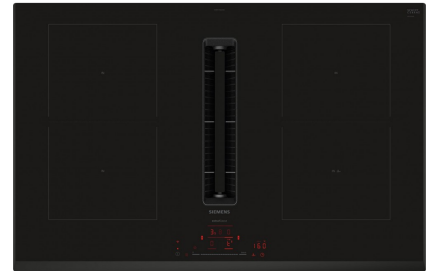

Siemens ED851HQ26M

Fabrikant: Siemens
Model: ED851HQ26M ExtraKlasse
Beschikbaarheid: 1-3 werkdagen

€2.299,00

Excl BTW: €1.900,00

Deze hoogwaardige **Siemens ED851HQ26M extraKlasse** inductie kookplaat met afzuiging beschikt over 4 kookzones. De stijlvol vormgegeven Siemens kookplaat heeft een breedte van 80 cm. Koken op inductie is de meest comfortabele en energie efficiënte manier van eten bereiden. Inductie kookplaten vragen een elektrische aansluiting. Deze kookplaat heeft een aansluitwaarde van 7400 Watt.

Inductiekookplaat met een volledig geïntegreerde vlakke luchtinlaat.

- combiZone: combineer probleemloos twee inductiezones voor grote pannen.
- touchSlider: controle over het vermogensniveau met een aanraking van je vinger.
- De inductionAir Plus garandeert een minimaal geluidsniveau zonder afbreuk te doen aan de zuigkracht.
- Onderhoudsvriendelijk: houd uw ingebouwde afzuigmotor moeiteloos schoon.
- Home Connect: met de app voor Android en iOS heb je altijd en overal controle over je kookplaat.

Specificaties:

Belangrijkste specificaties	
Kookplaat	Inductie
Afzuigcapaciteit	622 m3/h
Kookzones	4
Met motor	Ja
Algemeen	
Plaatsing apparaat	Inbouw
Serie	iQ500
Soort kookplaat	Inductie kookplaat
Gebruik	Huishoudelijk
Modellijn	Extraklasse
Eigenschappen	
Kookplaat randen	Facet geslepen
Programma's en functies	
Boosterfunctie	Ja
Warmhoudfunctie	Ja
Bediening	
Smart bediening	Ja
Aansluitingen	
Aansluitspanning	220~240 V
Aansluitwaarde	7400 W
Technisch	
Aantal motoren	1 motor
Afzuigstelsysteem	Recirculatie
Design	
Basiskleur	Zwart

Specificaties	
Aantal kookzones	4
Aantal vermogensstanden	17
Aantal afzuigstanden	9
Intensief stand	Ja
Type inductiezones	Flexzones
Prestaties en verbruik	
Geluidsniveau	62 dB
Afmetingen en gewicht	
Commerciële breedte	80 cm
Zekerheid	
Overkookbeveiliging	Ja
Kinderbeveiliging	Ja