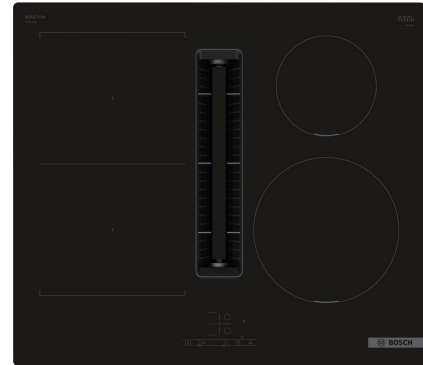

## Bosch PVS611B16E

Fabrikant: Bosch  
Model: PVS611B16E  
Beschikbaarheid: 1-3 werkdagen

**€2.349,00**  
Excl BTW: €1.941,32

Deze solide **Bosch PVS611B16E** inductie kookplaat met geïntegreerde werkbladafzuiging beschikt over 4 praktische kookzones. De hoogwaardige Bosch kookplaat heeft een breedte van 60 cm. Koken op inductie is de meest comfortabele en energie efficiënte manier van eten bereiden. Inductie kookplaten vragen een elektrische aansluiting. Deze kookplaat heeft een aansluitwaarde van 7400 Watt.

De inductiekookplaat met geïntegreerde afzuigmodule: de combinatie van inductietechnologie met ventilatietechnologie voor een perfect resultaat.

- Ingebouwde ventilatiemodule: verwijder stoom en kookgeuren bij de bron.
- Touch Select: selecteer makkelijk je gewenste kookzone en vermogensstand.
- CombiZone: Meer flexibiliteit door het verbinden van 2 kookzones.
- Randloos design: Het kookoppervlak is iets verhoogd om je kookruimte af te bakenen van het werkblad.
- Power Boost: tot wel 50% meer vermogen voor sneller verwarmen op inductie.

### Product eigenschappen:

Fysieke kenmerken	
Energielabel	B
EAN	4242005433650
Gewicht	22.60 kg
Afmeting (HxBxD)	22.30cm x 59.20cm x 52.20cm

**Specificaties:**

<b>Belangrijkste specificaties</b>	
Kookplaat	Inductie
Afzuigcapaciteit	500 m3/h
Kookzones	4
Met motor	Ja
<b>Algemeen</b>	
Plaatsing apparaat	Inbouw
Serie	Serie   4
Soort kookplaat	Inductie kookplaat
Gebruik	Huishoudelijk
Modellijn	Lijnmodel
<b>Eigenschappen</b>	
Kookplaat randen	Randloos
<b>Programma's en functies</b>	
Boosterfunctie	Ja
Warmhoudfunctie	Nee
<b>Bediening</b>	
Smart bediening	Nee
<b>Aansluitingen</b>	
Aansluitspanning	220~240 V
Aansluitwaarde	7400 W
<b>Technisch</b>	
Aantal motoren	1 motor
Afzuigstelsysteem	Luchtafvoer, Recirculatie
<b>Design</b>	
Basiskleur	Zwart