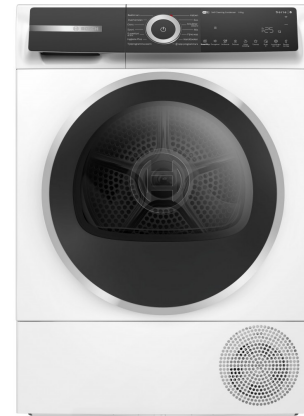

Bosch WQH245B5NL

Fabrikant: Bosch
Model: WQH245B5NL
Beschikbaarheid: 1-3 werkdagen

€929,00
Excl BTW: €767,77

Deze fraai gebouwde **Bosch WQH245B5NL** wasdroger heeft een vulgewicht van 9 kg. De wasdroger heeft een geluidsniveau van 63 dB. Op het gebied van energieverbruik scoort deze droger een zuinig energielabel A+++ . De Bosch wasdroger is verder uitgerust met diverse droogprogramma's zoals: Blouses / overhemden, Dons, Fijne was, Handdoeken, Hygiëne, Katoen, Katoen Eco, Kreukherstellend, Lakens, Mix, Sportkleding, SuperKort 40' snelprogramma, tijdprogramma warm.

Een competente warmtepompdroger met Smart Dry via Home Connect. Bespaart energie met A+++ en de zelfreinigende condensor. Beschermt je kleding met Auto Dry.

De belangrijkste eigenschappen van de Bosch WQH245B5NL op een rijtje:

Product eigenschappen:

Fysieke kenmerken	
Energielabel	A+++
EAN	4242005442485
Gewicht	54.70 kg
Afmeting (HxBxD)	84.20cm x 59.80cm x 59.90cm

Specificaties:

Belangrijkste specificaties	
Vulgewicht	9 kg
Geluidsniveau	Zeer stil - 63 dB
Algemeen	
Plaatsing apparaat	Vrijstaand
Serie	Serie 6
Type wasmachine	Voorlader
Gebruik	Huishoudelijk
Modellijn	Lijnmodel
Programma's en functies	
Algemene droogprogramma's	Katoen, Kreukherstellend
Specifieke droogprogramma's	Katoen, Overhemden, Eco, Dons, Fijne was, Handdoeken, Mix, Kort, Sportkleding, Kreukherstellend, Tijdprogramma warm
Comfort en ergonomie	
Binnenverlichting	Nee
Resttijdindicatie	Ja
Zelfreinigende condensor	Ja
Condensafvoer	Via waterafvoer, Opvang in reservoir
Indicators	Legen condensbak, Reinigen filters
Aansluitingen	
Aansluitspanning	220-240 V
Aansluitwaarde	600 W
Lengte aansluitsnoer	145.0 cm
Type stekker	Schuko
Design	
Basiskleur	Wit
Specificaties	
Uitgestelde start	Ja