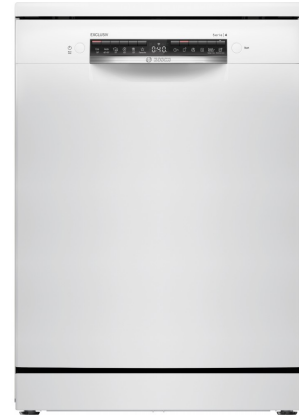

Bosch SMS4ELW21E

Fabrikant: Bosch
Model: SMS4ELW21E EXCLUSIV
Beschikbaarheid: 1-3 werkdagen

€749,00

Excl BTW: €619,01

Deze **Bosch SMS4ELW21E EXCLUSIV** vrijstaande afwasautomaat uitgevoerd in de kleur wit heeft een vulcapaciteit voor 13 couverts. Bij deze vrijstaande afwasmachine heeft u de keuze uit 6 programma's, zoals bijvoorbeeld Eco 50 °C, Auto 45-65 °C, Intensief 70 °C, Snel 65 °C, Stil 50 °C en Favoriet Verder heeft de vrijstaande vaatwasser een geluidsniveau van 42 dB. Betere droogresultaten met de Home Connect vaatwasser en slimme functionaliteiten.

De belangrijkste eigenschappen op een rijtje:

- Het hygiëneniveau is getest en goedgekeurd voor Eco 50 °C en hogere standen, inclusief Intensief 70 °C
- VarioFlex-korven: de verstelmogelijkheden zorgen voor meer flexibiliteit in de boven- en onderkorf.
- Silence Plus: de bijzonder stille vaatwasser met 42 dB, via app met Silence on Demand.
- Spraakbesturing: bedien de vaatwasser met je stem dankzij Home Connect.

Product eigenschappen:

Fysieke kenmerken	
Energielabel	B
EAN	4242005518173
Gewicht	51.00 kg
Afmeting (HxBxD)	84.50cm x 60.00cm x 60.00cm

Specificaties:

Belangrijkste specificaties	
Geluidsniveau	Stil - 42 dB
Aantal couverts	13
Droogtechniek	Ventilatie
Kleur	Wit
Algemeen	
Bediening via app	Ja
Plaatsing apparaat	Vrijstaand
Type vaatwasser	Vrijstaande vaatwasser
Serie	Serie 4
Gebruik	Huishoudelijk
Modellijn	Exclusiv
Programma's en functies	
Aantal programma's	3
Algemene afwasprogramma's	Snel
Algemene merkgebonden features	HomeConnect
Comfort en ergonomie	
Verstelbaar bovenrek	Ja
Binnenverlichting	Ja
Resttijdindicatie	Ja
Bediening	
Smart bediening	Ja
Type display	LCD
App beschikbaar voor	Android
Display	Ja
Aansluitingen	
Aansluitspanning	220-240 V