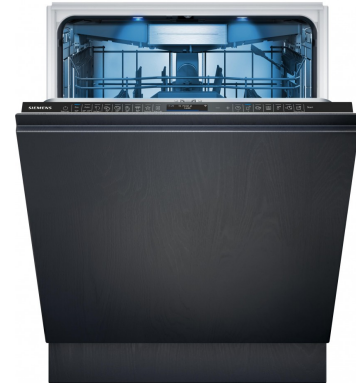

Siemens SX87TX02CE

Fabrikant: Siemens
Model: SX87TX02CE
Beschikbaarheid: 1-3 werkdagen

€1.129,00

Excl BTW: €933,06

Deze **Siemens SX87TX02CE** volledig geïntegreerde vaatwasser heeft een vulcapaciteit voor 14 couverts. Bij deze inbouw afwasmachine heeft u de keuze uit 8 programma's, zoals bijvoorbeeld Auto 45-65°C, Favoriet, Eco, Glass Shine, Intensief, Kort, Intelligent, Nachtprogramma 50°C. Verder heeft de volledig geïntegreerde vaatwasser een geluidsniveau van 42 dB.

Deze Siemens vaatwasser is volledig geïntegreerd en heeft de bediening aan de binnenzijde boven op de deur. Na inbouw van deze vaatwasser kan uw eigen keukenpaneel weer op de vaatwasser worden gemonteerd. Dit is een **hoog (XXL) model** vaatwasser bestemd voor een inbouwhoogte tot maximaal 92,5 cm.

Product eigenschappen:

Fysieke kenmerken	
Energietabel	A
EAN	4242003963319
Gewicht	44.10 kg
Afmeting (HxBxD)	86.50cm x 59.80cm x 55.00cm

Specificaties:

Belangrijkste specificaties	
Geluidsniveau	Stil - 42 dB
Aantal couverts	14
Droogtechniek	Zeolith
Algemeen	
Plaatsing apparaat	Inbouw
Type vaatwasser	Volledig geïntegreerde vaatwasser
Serie	iQ700
Gebruik	Huishoudelijk
Modellijn	Lijnmodel
Programma's en functies	
Aantal programma's	8
Merkspecifieke functies vaatwasser	hygiënePlus, intensiveZone, machineCare - kuipreiniging, Shine & Dry, VarioSpeed Plus
Algemene afwasprogramma's	Auto, Eco, Favoriet, Glass Shine, Intelligent, Intensief, Kort, Nachtprogramma 50°C
Algemene merkgebonden features	HomeConnect
Comfort en ergonomie	
Verstelbaar bovenrek	Ja
Binnenverlichting	Ja
Resttijdindicatie	Nee
Bediening	
Smart bediening	Ja
Aansluitingen	
Aansluitspanning	220-240 V
Aansluitwaarde	2400 W
Lengte aanvoerslang	165 cm
Lengte afvoerslang	190 cm