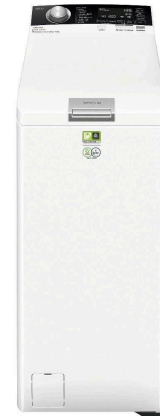

## AEG LTR87ULM

Fabrikant: AEG  
Model: LTR87ULM  
Beschikbaarheid: 1-3 werkdagen

**€999,00**

Excl BTW: €825,62

Deze **AEG LTR87ULM bovenlader wasmachine** combineert krachtige prestaties met energiezuinige technologie, dankzij een vulgewicht van 6 kg, een centrifugesnelheid van 1400 toeren en het slimme ProSense-systeem dat water- en energieverbruik optimaliseert voor elke wasbeurt. Met energieklasse A en een beladingsensor die het programma aanpast aan de hoeveelheid wasgoed, biedt deze machine zowel efficiëntie als gemak voor dagelijks gebruik.

### Voordelen van AEG LTR87ULM

- Energiezuinig wassen met klasse A en ProSense-technologie
- Krachtige centrifugering tot 1400 toeren voor snellere droogtijden
- Slimme beladingsensor voor optimale water- en energiebesparing
- Ruime capaciteit van 6 kg voor middelgrote wasladingen
- Stille werking dankzij geavanceerde motortechnologie

### Krachtige centrifugering en stil ontwerp

Met een centrifugesnelheid van 1400 toeren per minuut verwijdert deze wasmachine efficiënt overtollig water, waardoor wasgoed sneller droogt en strijken minder tijd kost. De geavanceerde motortechnologie zorgt voor een stille werking, ideaal voor huishoudens waar de wasmachine in een leefruimte staat. Dankzij het robuuste ontwerp blijft de machine stabiel, zelfs bij hoge toerentallen.