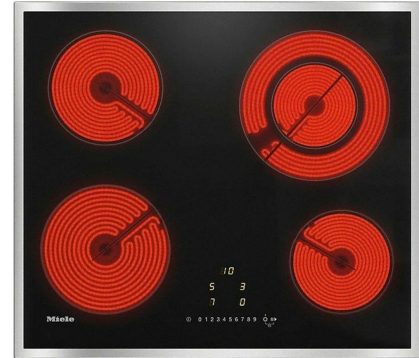

Miele KM 6520 FR

Fabrikant: Miele
Model: KM6520FR
Beschikbaarheid: 1-3 werkdagen

€629,00
Excl BTW: €519,83

Deze **Miele KM 6520 FR keramische kookplaat** combineert kracht, precisie en elegantie voor een optimale kookervaring. Met een vermogen van 6700 watt en vier flexibele kookzones biedt deze kookplaat snelheid en veelzijdigheid voor elke maaltijd. De intuïtieve Touch Control bediening zorgt voor naadloze bediening, terwijl het strakke inbouwdesign perfect integreert in uw keuken. Dankzij het gladde keramische oppervlak is schoonmaken moeiteloos, en de 2-fasenaansluiting maakt installatie eenvoudig. Ontdek hoe deze kookplaat prestaties en stijl verenigt.

Voordelen van Miele KM 6520 FR

- Krachtige 6700 watt voor snelle opwarming
- Vier kookzones voor maximale flexibiliteit
- Touch Control voor intuïtieve bediening
- Glad keramisch oppervlak voor eenvoudig onderhoud
- Strak inbouwdesign voor een moderne uitstraling

Krachtige prestaties

Met een totaal vermogen van 6700 watt levert de Miele KM 6520 FR snelle en efficiënte opwarming, ideaal voor intensief koken. De geavanceerde verwarmingselementen zorgen voor gelijkmatige warmteverdeling, waardoor u consistentere resultaten behaalt. Of u nu suddert of flitst, deze kookplaat past zich moeiteloos aan.

Product eigenschappen:

Fysieke kenmerken	
Energielabel	
EAN	4002516074700
Gewicht	0.00 kg
Afmeting (HxBxD)	4.60cm x 57.40cm x 60.40cm

Specificaties:

Beknopte specificaties	
Kookplaat	Keramisch
Kookzones	4
Elektra aansluiting	2 fasen
Nisbreedte	560 mm
Nisdiepte	490 mm
Algemeen	
Bouwworm	Inbouw
Uitvoering kookplaat	Keramisch
Eigenschappen	
Materiaal kookplaat	Keramisch glas
Comfort	
Indicator actieve kookzone	Ja
Bediening	
Positie bedieningspaneel	Voorzijde
Aansluiting	
Aansluiting op aantal fasen	2
Aansluitspanning	230 V
Frequentie	50/60 Hz
Aansluitwaarde	6700 W
Design	
Basiskleur	Zwart
Accentkleur	Roestvrijstaal
Commerciële kleurnaam	Zwart
Specificaties	
Aantal kookzones	4
Positie 1e kookzone	Linksvoor