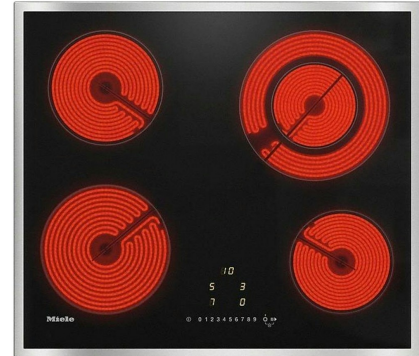

Miele KM 6520 FR

Fabrikant: Miele
Model: KM6520FR
Beschikbaarheid: 1-3 werkdagen

€629,00
Excl BTW: €519,83

Deze **Miele KM 6520 FR keramische kookplaat** combineert kracht, precisie en elegantie voor een optimale kookervaring. Met een vermogen van 6700 watt en vier flexibele kookzones biedt deze kookplaat snelheid en veelzijdigheid voor elke maaltijd. De intuïtieve Touch Control bediening zorgt voor naadloze bediening, terwijl het strakke inbouwdesign perfect integreert in uw keuken. Dankzij het gladde keramische oppervlak is schoonmaken moeiteloos, en de 2-fasenaansluiting maakt installatie eenvoudig. Ontdek hoe deze kookplaat prestaties en stijl verenigt.

Voordelen van Miele KM 6520 FR

- Krachtige 6700 watt voor snelle opwarming
- Vier kookzones voor maximale flexibiliteit
- Touch Control voor intuïtieve bediening
- Glad keramisch oppervlak voor eenvoudig onderhoud
- Strak inbouwdesign voor een moderne uitstraling

Krachtige prestaties

Met een totaal vermogen van 6700 watt levert de Miele KM 6520 FR snelle en efficiënte opwarming, ideaal voor intensief koken. De geavanceerde verwarmingselementen zorgen voor gelijkmatige warmteverdeling, waardoor u consistentere resultaten behaalt. Of u nu suddert of flitst, deze kookplaat past zich moeiteloos aan.