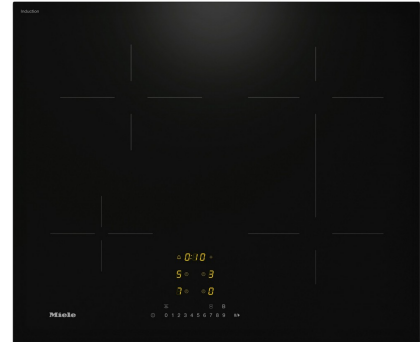

Miele KM 7363 FL

Fabrikant: Miele
Model: KM7363FL
Beschikbaarheid: 1-3 werkdagen

€1.149,00

Excl BTW: €949,59

Deze **Miele KM 7363 FL inductie kookplaat** combineert innovatieve technologie met gebruiksvriendelijkheid, dankzij het Flex-kookgedeelte voor grote pannen, ComfortSelect voor snelle instellingen, automatische Con@ctivity met de afzuigkap en een slimme 620 mm breed design voor naadloze integratie. Met vier kookzones en geavanceerde bediening biedt deze inductieplaat precisie en flexibiliteit voor elke kookstijl, van dagelijks gebruik tot uitgebreide culinaire creaties.

Voordelen van Miele KM 7363 FL

- Flexibel kookgedeelte voor grote pannen
- Snel instellen via ComfortSelect-bediening
- Automatische afstemming met afzuigkap
- Compact 620 mm design voor elke keuken
- Vier kookzones voor maximale flexibiliteit

Flex-kookgedeelte voor grote pannen

De Miele KM 7363 FL beschikt over een innovatief Flex-kookgedeelte dat zich automatisch aanpast aan de vorm en grootte van je pan. Deze zone gebruikt geavanceerde inductietechnologie om de warmte gelijkmatig te verdelen, ongeacht of je een ovale braadpan of een grote soeppan gebruikt. Hierdoor kun je moeiteloos koken voor grotere gezelschappen of gerechten bereiden die specifieke pannen vereisen, zonder compromissen te doen op kwaliteit of efficiëntie.

620 mm breed design

De compacte maar krachtige 620 mm breedte van de Miele KM 7363 FL maakt hem ideaal voor zowel geïntegreerde inbouw als vrijstaande plaatsing. Het strakke glazen oppervlak past naadloos in moderne keukenontwerpen, terwijl de robuuste constructie zorgt voor duurzaamheid. Dankzij de eenvoudige installatie en veelzijdige integratiemogelijkheden past deze inductieplaat in vrijwel elke keukenindeling, van klein tot ruim, zonder in te leveren op prestaties of stijl.