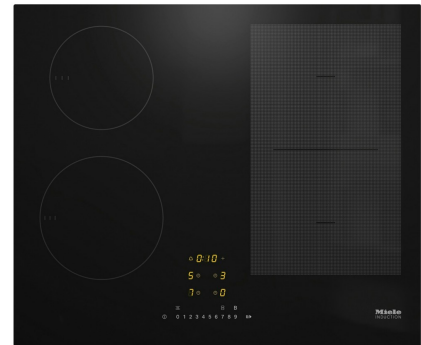

Miele KM 7466 FL 125 Edition

Fabrikant: Miele
Model: KM7466FL 125 Edition
Beschikbaarheid: 1-3 werkdagen

€1.349,00
Excl BTW: €1.114,88

Deze **Miele KM 7466 FL 125 Edition inductie kookplaat** combineert innovatieve technologie met superieure kookprestaties voor een ultieme kookervaring. Met vier flexibele kookzones, waaronder de intelligente PowerFlex-zone, past deze plaat zich moeiteloos aan jouw pannen aan. De TwinBooster-functie versnelt kooktijden aanzienlijk, terwijl Con@ctivity zorgt voor automatische afstemming met je afzuigkap. Dankzij de intuïtieve bediening en energiezuinige prestaties is deze kookplaat een verrijking voor elke moderne keuken.

Voordelen van Miele KM 7466 FL 125 Edition

- PowerFlex-kookzone past automatisch aan pannengrootte
- TwinBooster voor extreem snelle opwarming
- Con@ctivity synchroniseert met afzuigkap
- Intuïtieve bediening met helder display
- Krachtig én energiezuinig ontwerp

PowerFlex-kookzone

De PowerFlex-kookzone van de Miele KM 7466 FL 125 Edition detecteert automatisch de vorm en grootte van je pan, waardoor je zowel kleine als grote pannen efficiënt kunt gebruiken. Door het vermogen van meerdere zones te combineren, creëer je een extra grote verwarmingszone voor uitgebreide gerechten. Dit slimme systeem zorgt voor optimale energieverdeling en voorkomt warmteverlies.