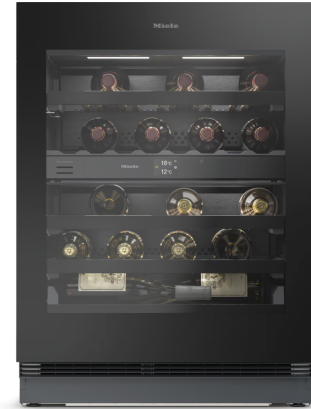

Miele KWTUS 7096 E OBSW

Fabrikant: Miele
Model: KWTUS7096E OBSW
Beschikbaarheid: 1-3 werkdagen

€3.999,00

Excl BTW: €3.304,96

Miele KWTUS 7096 E OBSW inbouw wijnkast biedt een perfect klimaat voor uw waardevolle wijncollectie. Met twee onafhankelijke temperatuurzones kunt u rode en witte wijnen optimaal bewaren. De push2open-functie zorgt voor moeiteloos openen, terwijl de FreshTouch-bediening intuïtief werkt. Dankzij activeHumidity blijft de luchtvochtigheid ideaal, en de traploos dimbare LED-verlichting toont uw flessen stijlvol. Met Miele@Home bedient u de kast eenvoudig op afstand.

Kenmerken van de Miele KWTUS 7096 E OBSW

- Twee temperatuurzones voor optimale wijnbewaring
- Push2open-functie voor gemakkelijk openen zonder handgrepen
- ActiveHumidity behoudt de perfecte luchtvochtigheid
- Traploos dimbare LED-verlichting voor sfeervolle presentatie
- Miele@Home voor bediening via smartphone of tablet

Twee temperatuurzones

De Miele KWTUS 7096 E OBSW beschikt over twee afzonderlijke temperatuurzones, waardoor u rode en witte wijnen elk onder hun ideale omstandigheden kunt bewaren. Dankzij de nauwkeurige regeling blijft de temperatuur constant, wat essentieel is voor een optimale rijping van uw wijnen.