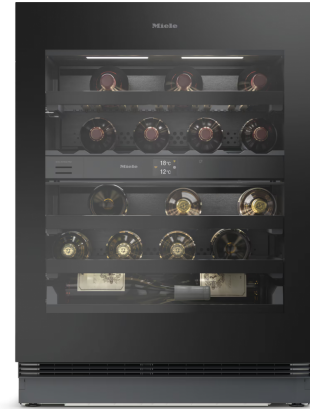

Miele KWTUS 7096 E OBSW

Fabrikant: Miele
Model: KWTUS7096E OBSW
Beschikbaarheid: 1-3 werkdagen

€3.999,00

Excl BTW: €3.304,96

Miele KWTUS 7096 E OBSW inbouw wijnkast biedt een perfect klimaat voor uw waardevolle wijncollectie. Met twee onafhankelijke temperatuurzones kunt u rode en witte wijnen optimaal bewaren. De push2open-functie zorgt voor moeiteloos openen, terwijl de FreshTouch-bediening intuïtief werkt. Dankzij activeHumidity blijft de luchtvochtigheid ideaal, en de traploos dimbare LED-verlichting toont uw flessen stijlvol. Met Miele@Home bedient u de kast eenvoudig op afstand.

Kenmerken van de Miele KWTUS 7096 E OBSW

- Twee temperatuurzones voor optimale wijnbewaring
- Push2open-functie voor gemakkelijk openen zonder handgrepen
- ActiveHumidity behoudt de perfecte luchtvochtigheid
- Traploos dimbare LED-verlichting voor sfeervolle presentatie
- Miele@Home voor bediening via smartphone of tablet

Twee temperatuurzones

De Miele KWTUS 7096 E OBSW beschikt over twee afzonderlijke temperatuurzones, waardoor u rode en witte wijnen elk onder hun ideale omstandigheden kunt bewaren. Dankzij de nauwkeurige regeling blijft de temperatuur constant, wat essentieel is voor een optimale rijping van uw wijnen.