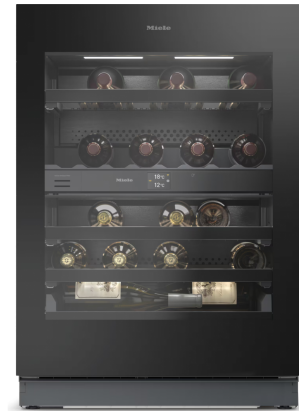

## Miele KWTUS 7196 E OBSW

Fabrikant: Miele  
Model: KWTUS7196E OBSW  
Beschikbaarheid: 1-3 werkdagen

**€4.099,00**

Excl BTW: €3.387,60

Deze **Miele KWTUS 7196 E OBSW inbouw wijnkast** combineert ultieme kwaliteit met innovatieve technologie voor een perfect bewaarde wijncollectie. Met twee onafhankelijke temperatuurzones behoudt elke wijn zijn ideale klimaat, terwijl de push2open-functie voor moeiteloos openen zorgt. Dankzij activeHumidity en dynaCool blijven vochtigheid en temperatuur constant, zelfs bij wisselende omstandigheden. De traploos dimbare LED-verlichting benadrukt uw flessen stijlvol, terwijl de FreshTouch-bediening intuïtief gebruik mogelijk maakt. Met Miele@Home kunt u de kast eenvoudig bedienen via uw smartphone.