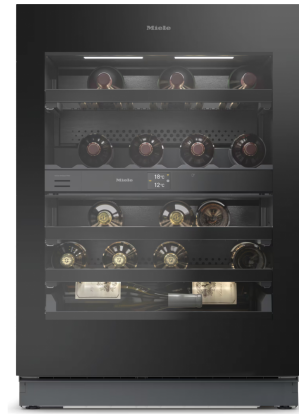

## Miele KWTUS 7196 E OBSW

Fabrikant: Miele  
Model: KWTUS7196E OBSW  
Beschikbaarheid: 1-3 werkdagen

**€4.099,00**

Excl BTW: €3.387,60

Deze **Miele KWTUS 7196 E OBSW inbouw wijnkast** combineert ultieme kwaliteit met innovatieve technologie voor een perfect bewaarde wijncollectie. Met twee onafhankelijke temperatuurzones behoudt elke wijn zijn ideale klimaat, terwijl de push2open-functie voor moeiteloos openen zorgt. Dankzij activeHumidity en dynaCool blijven vochtigheid en temperatuur constant, zelfs bij wisselende omstandigheden. De traploos dimbare LED-verlichting benadrukt uw flessen stijlvol, terwijl de FreshTouch-bediening intuïtief gebruik mogelijk maakt. Met Miele@Home kunt u de kast eenvoudig bedienen via uw smartphone.

### Voordelen van Miele KWTUS 7196 E OBSW

- Twee temperatuurzones voor optimale wijnbewaring
- Push2open-functie voor gemakkelijk en stijlvol openen
- ActiveHumidity en dynaCool voor stabiele klimaatomstandigheden
- Traploos dimbare LED-verlichting voor sfeervolle presentatie
- Miele@Home voor slimme bediening op afstand