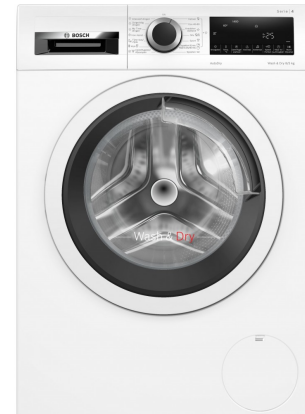

Bosch WNA13400NL

Fabrikant: Bosch
Model: WNA13400NL
Beschikbaarheid: 1-3 werkdagen

€846,00

Excl BTW: €699,17

Deze **Bosch WNA13400NL was-droogcombinatie** combineert innovatieve technologie met gebruiksgemak voor een perfecte was- en droogervaring. Met een capaciteit van 5 kg wassen en drogen in één cyclus bespaar je tijd en energie. De AutoDry-functie meet continu de luchtvochtigheid, zodat je was altijd op het ideale droogheidsniveau stopt. Voor licht bevuilde kleding biedt het een snelle was-droogcyclus van slechts 60 minuten. Het speciale sportprogramma zorgt voor een grondige reiniging en droging van sportkleding, terwijl de stille motor zorgt voor een rustige werking.

Voordelen van de Bosch WNA13400NL

- AutoDry-technologie voor perfect gedroogde was zonder overbodig energieverbruik
- Snelle was-droogcyclus van 60 minuten voor licht bevuilde kleding
- Speciaal sportprogramma voor efficiënte reiniging en droging van sportkleding
- Stille motor voor een rustige werking, zelfs tijdens nachtelijk gebruik
- Gebruiksgemak dankzij intuïtief bedieningspaneel en heldere display

AutoDry-technologie

De Bosch WNA13400NL beschikt over geavanceerde AutoDry-technologie, die continu de luchtvochtigheid in de trommel meet. Hierdoor stopt de machine automatisch wanneer de was optimaal droog is, wat energie bespaart en overdroging voorkomt. Dit zorgt voor een perfect resultaat zonder onnodige slijtage aan je kleding.

Snelle was-droogcyclus en sportprogramma

Met de snelle was-droogcyclus van 60 minuten is licht bevuilde kleding snel weer klaar voor gebruik. Het sportprogramma reinigt en droogt sportkleding grondig, waardoor zweetgeuren en vuil effectief worden verwijderd. Beide programma's zijn ontworpen voor maximale efficiëntie zonder in te leveren op prestaties.

Stille motor en gebruiksgemak

De stille motor van de Bosch WNA13400NL zorgt voor een fluisterstille werking, ideaal voor huishoudens waar rust belangrijk is. Het intuïtieve bedieningspaneel met heldere display maakt het instellen van programma's eenvoudig, zodat je altijd de juiste instellingen kiest voor jouw was.